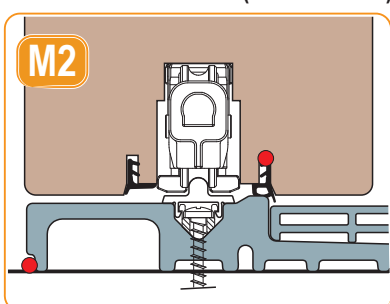

Sezione verticale A-A - Anta scorrevole

GUIDA SUPERIORE RIDOTTA

GUIDA 22X13

CARRELLI XC S-LINE (SEDE 16 mm)

CARRELLI XC S-LINE (SEDE 18 mm)

CARRELLI XC S-LINE (SEDE 22 mm)