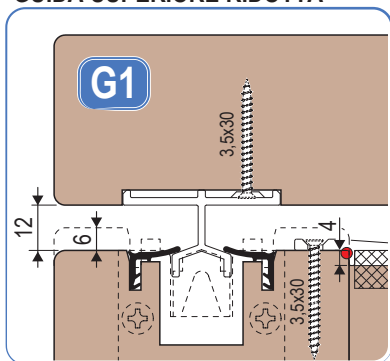

Sezione verticale A-A - Anta scorrevole

GUIDA SUPERIORE RIDOTTA

GUIDA 22X13

CARRELLI XC S-LINE (SEDE 16 mm)

CARRELLI XC S-LINE (SEDE 18 mm)

CARRELLI XC S-LINE (SEDE 22 mm)