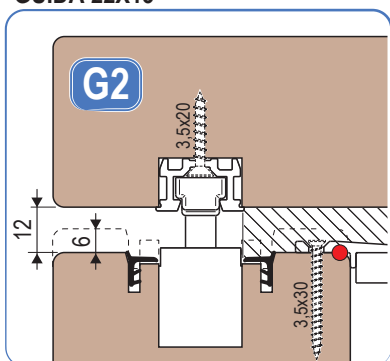

Sezione verticale A-A - Anta scorrevole

GUIDA SUPERIORE RIDOTTA

GUIDA 22X13

CARRELLI XC S-LINE (SEDE 16 mm)

CARRELLI XC S-LINE (SEDE 18 mm)

CARRELLI XC S-LINE (SEDE 22 mm)