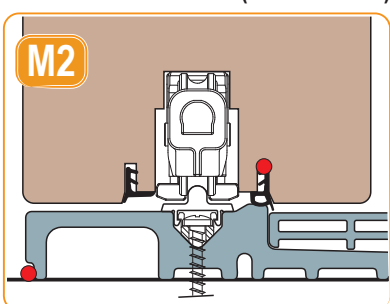

Sezione verticale A-A - Anta scorrevole

GUIDA SUPERIORE RIDOTTA

GUIDA 22X13

CARRELLI XC S-LINE (SEDE 16 mm)

CARRELLI XC S-LINE (SEDE 18 mm)

CARRELLI XC S-LINE (SEDE 22 mm)