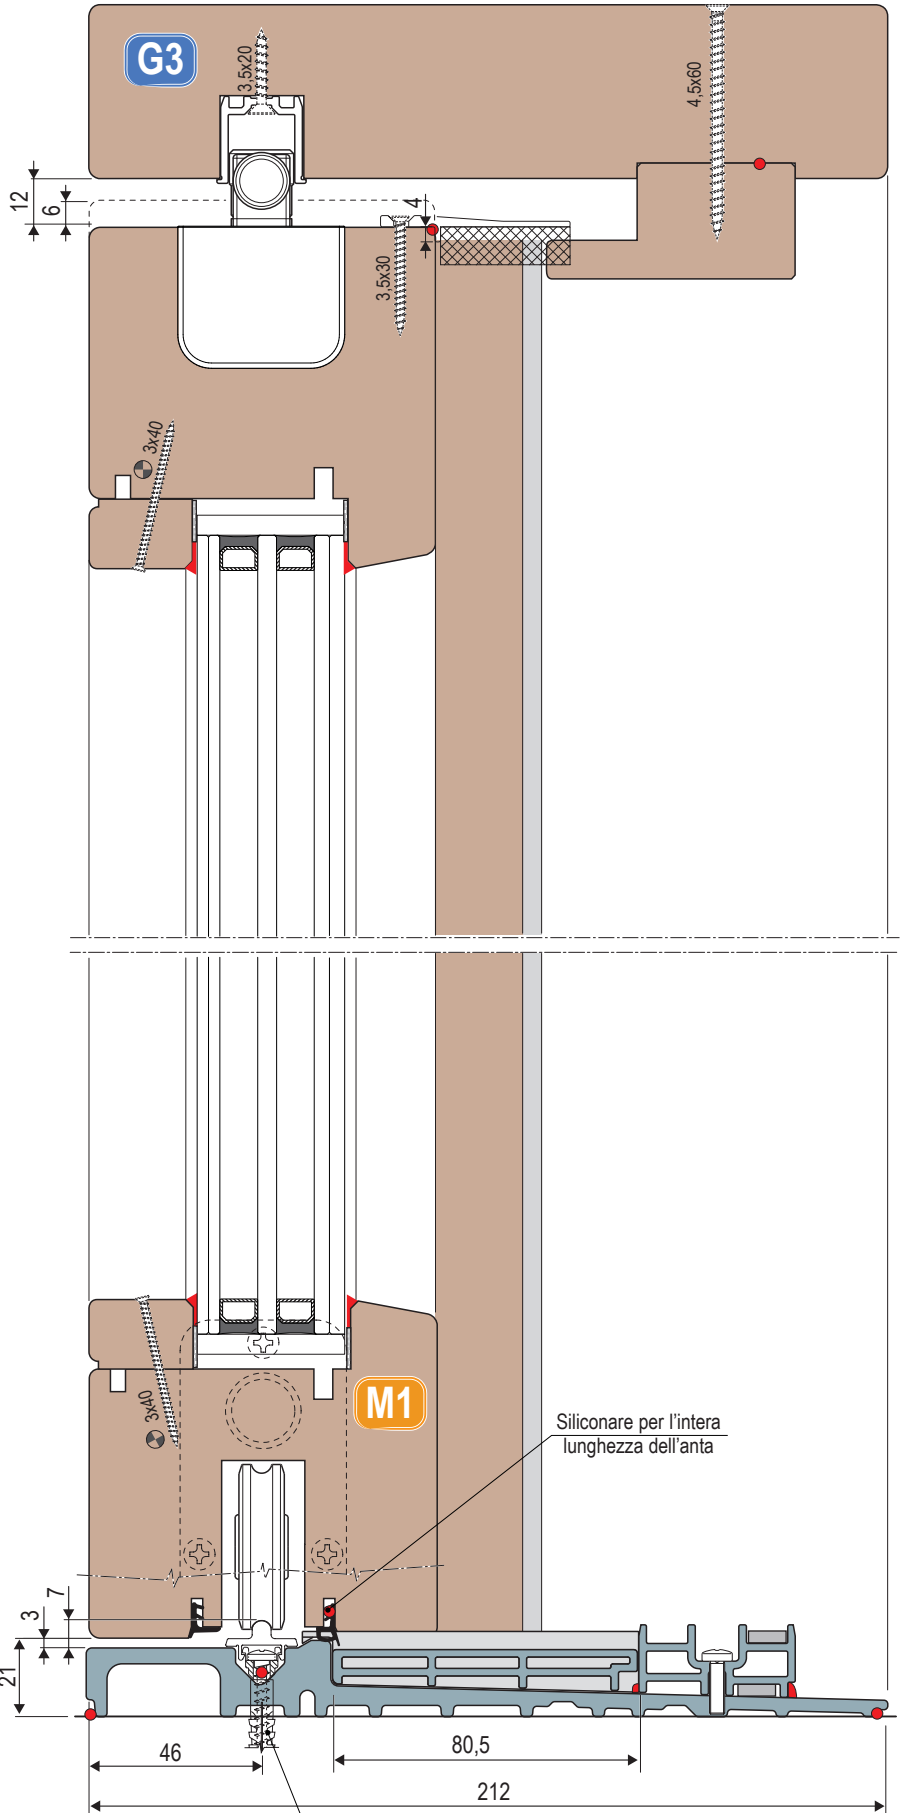

Sezione verticale A-A - Anta scorrevole

GUIDA 22X13

GUIDA 22X22

CARRELLI XC S-LINE
(SEDE 16 mm)

CARRELLI XC S-LINE
(SEDE 18 mm)

CARRELLI XC S-LINE
(SEDE 22 mm)

Per il fissaggio della soglia, alternare una vite trilobata ad una con tassello