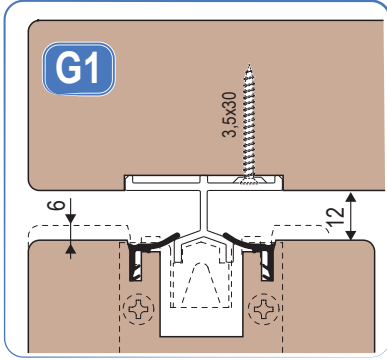

Sezione verticale A-A - Anta scorrevole

GUIDA 22X13

GUIDA 22X22

CARRELLI XC S-LINE
(SEDE 16 mm)

CARRELLI XC S-LINE
(SEDE 18 mm)

CARRELLI XC S-LINE
(SEDE 22 mm)

Per il fissaggio della soglia, alternare una vite trilobata ad una con tassello