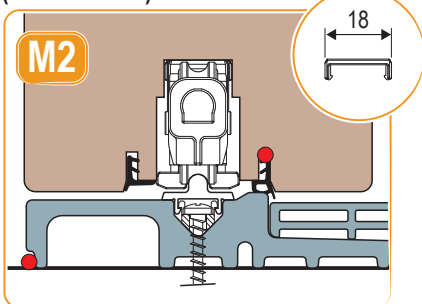

Sezione verticale A-A - Anta scorrevole

GUIDA 22X13

GUIDA 22X22

CARRELLI XC S-LINE
(SEDE 16 mm)

CARRELLI XC S-LINE
(SEDE 18 mm)

CARRELLI XC S-LINE
(SEDE 22 mm)

Per il fissaggio della soglia, alternare una vite trilobata ad una con tassello