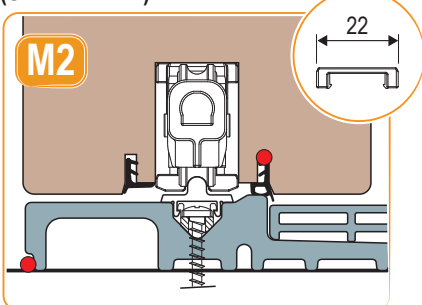

Sezione verticale A-A - Anta scorrevole

GUIDA 22X13

GUIDA 22X22

CARRELLI XC S-LINE
(SEDE 16 mm)

CARRELLI XC S-LINE
(SEDE 18 mm)

CARRELLI XC S-LINE
(SEDE 22 mm)

Per il fissaggio della soglia, alternare una vite trilobata ad una con tassello