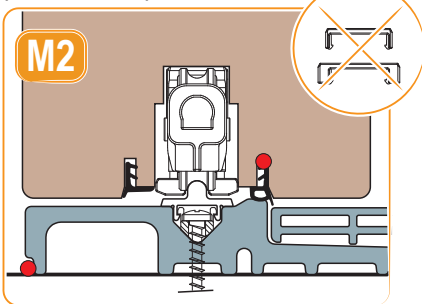

Sezione verticale A-A - Anta scorrevole

GUIDA 22X13

GUIDA 22X22

CARRELLI XC S-LINE
(SEDE 16 mm)

CARRELLI XC S-LINE
(SEDE 18 mm)

CARRELLI XC S-LINE
(SEDE 22 mm)

Per il fissaggio della soglia, alternare una vite trilobata ad una con tassello