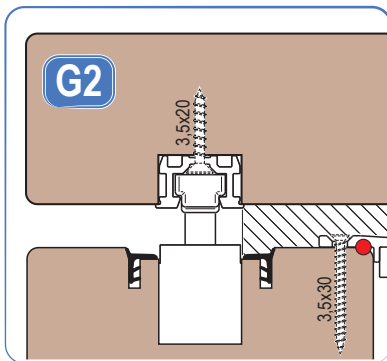

Sezione verticale A-A - Anta scorrevole

GUIDA 22X13

GUIDA 22X22

CARRELLI XC S-LINE
(SEDE 16 mm)

CARRELLI XC S-LINE
(SEDE 18 mm)

CARRELLI XC S-LINE
(SEDE 22 mm)

Per il fissaggio della soglia, alternare una vite trilobata ad una con tassello