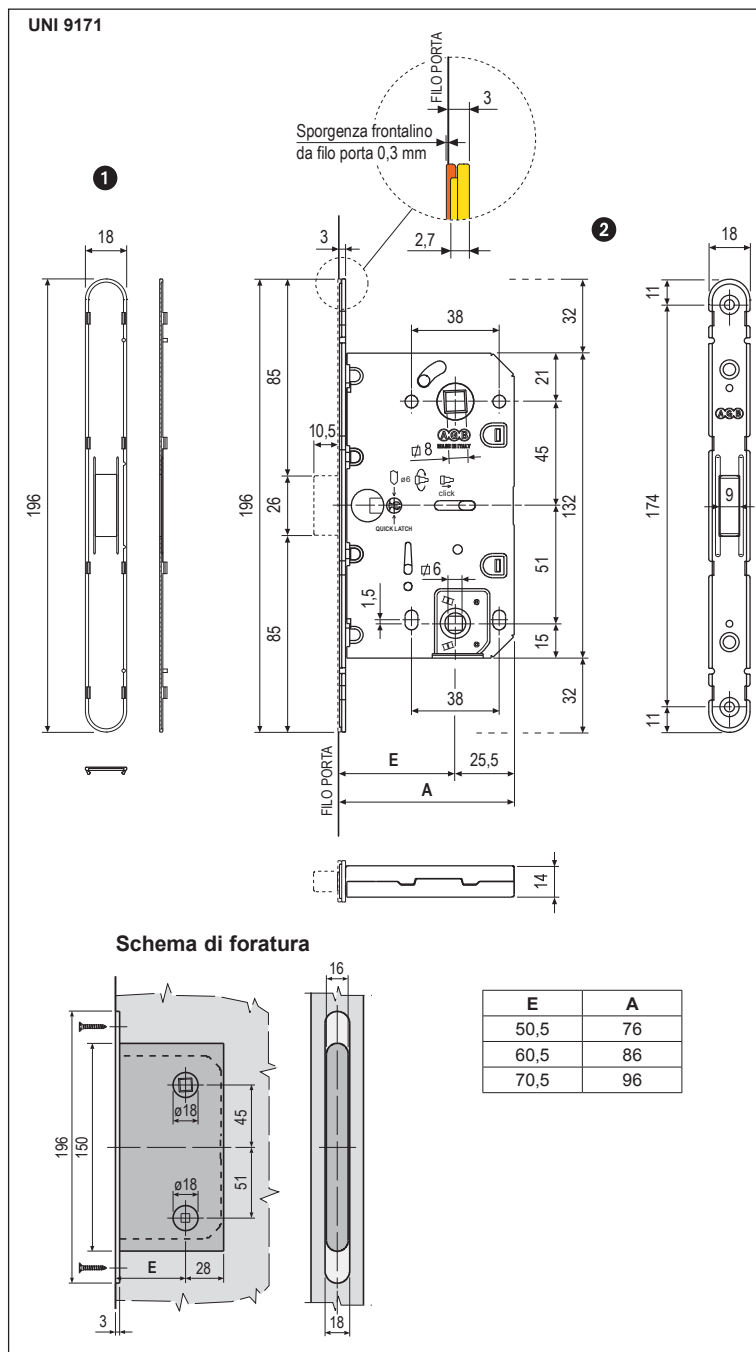

Specifiche d'ordine - ①

Articolo	
B01120.00.XX	

Specifiche d'ordine - ②

Materiale	Articolo	
ACCIAIO	B01108.50.01	
	B01108.60.01	
	B01108.70.01	

NB. Riferirsi al listino in vigore per verificare la disponibilità delle finiture.