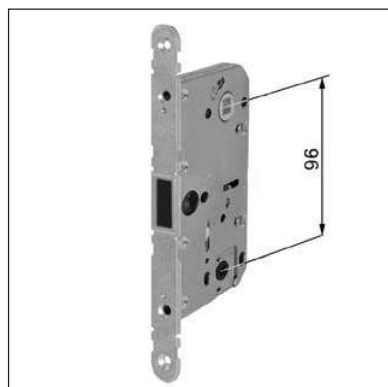

# Revolution XT bordo tondo bagno, interasse 96, frontale 18 mm

## Descrizione

Serratura da incasso a movimento magnetico con scrocco centrale in materiale plastico nero.

Il quadro bagno blocca lo scrocco che funge anche da catenaccio, permettendo alla maniglia di abbassarsi a vuoto.

La serratura non presenta sporgenze sul frontale grazie allo scrocco completamente reintroto all'interno della cassa. Frontale in zama da 18 mm con bordo tondo, entrata da 50,5, 60,5 e 70,5 mm. Interasse 96 mm. Quadro-pomolo da 6 mm. Cassa in acciaio con fori per il fissaggio delle maniglie mediante viti passanti.

**NB.** Il quadro bagno non fa rientrare lo scrocco, per aprire l'anta è necessario il montaggio della maniglia.