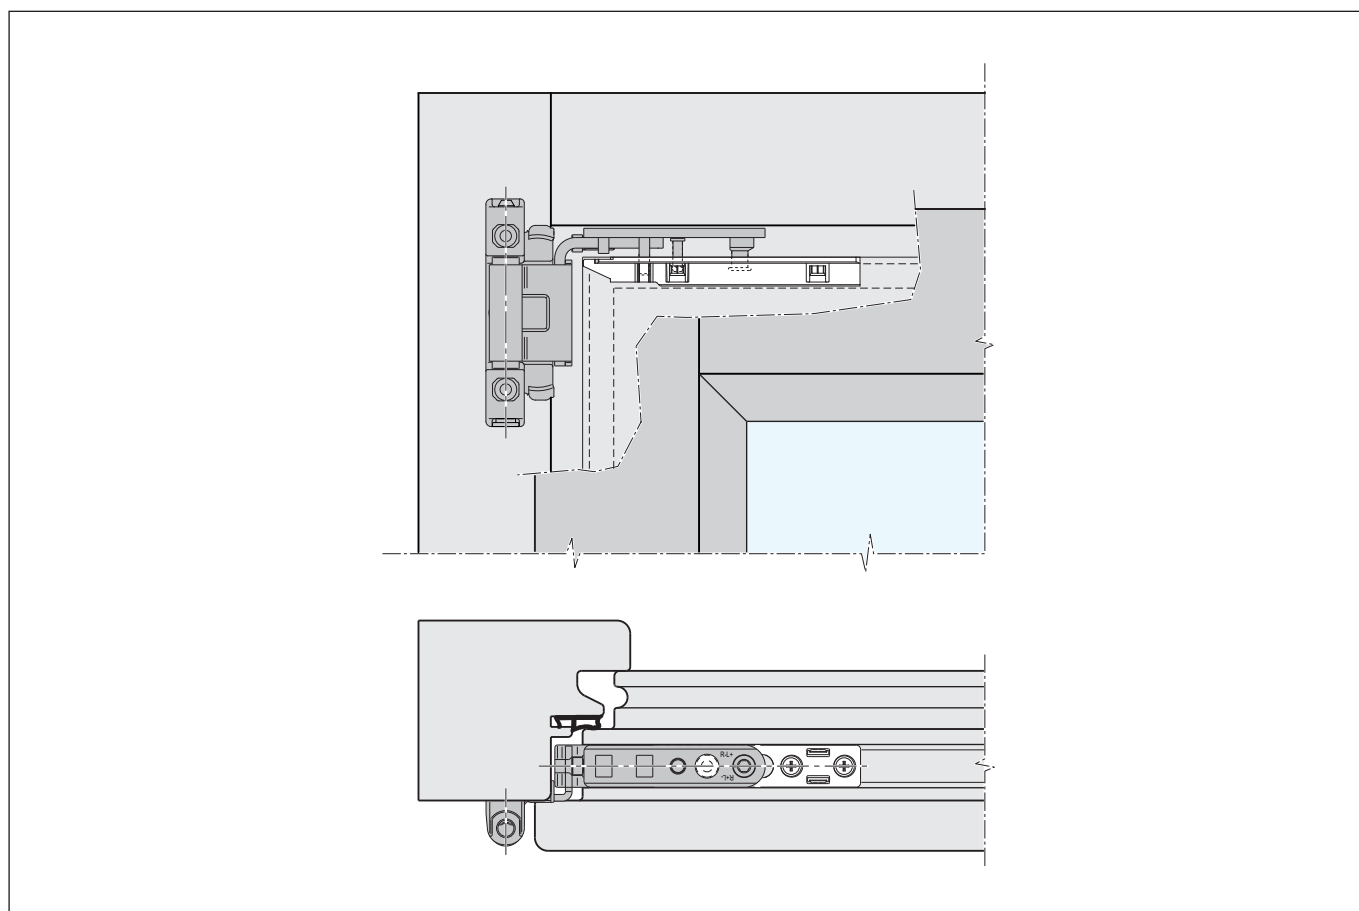

Corpo articolazione superiore

**Descrizione**

Corpo unico in zama con tre fori vite di fissaggio sul traverso e clip di pre-assemblaggio all'anta.

Utilizzo

Alternativa al corpo articolazione A51050.16.12 quando non è possibile il fissaggio con le viti sul lato montante.

Fissaggio

Per serramenti in legno: viti da 3,5x35 mm a 4x40 mm.

**Specifiche d'ordine**

Articolo

A51051.16.12