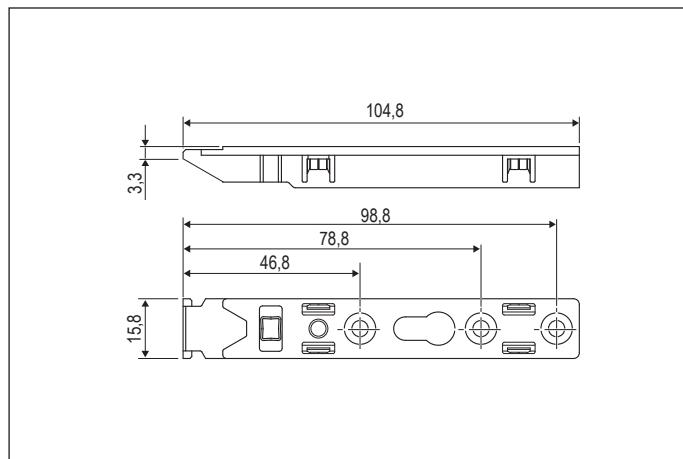

Corpo articolazione superiore

**Descrizione**

Corpo unico in zama con tre fori vite di fissaggio sul traverso e clip di pre-assemblaggio all'anta.

Utilizzo

Alternativa al corpo articolazione A51050.16.12 quando non è possibile il fissaggio con le viti sul lato montante.

Fissaggio

Per serramenti in legno: viti da 3,5x35 mm a 4x40 mm.

**Specifiche d'ordine**

Articolo

A51051.16.12