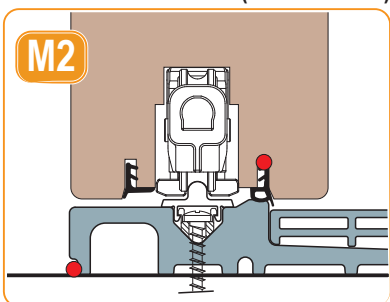

Sezione verticale B-B - Anta scorrevole

GUIDA SUPERIORE RIDOTTA

GUIDA 22X13

CARRELLI XC S-LINE (SEDE 16 mm)

CARRELLI XC S-LINE (SEDE 18 mm)

CARRELLI XC S-LINE (SEDE 22 mm)