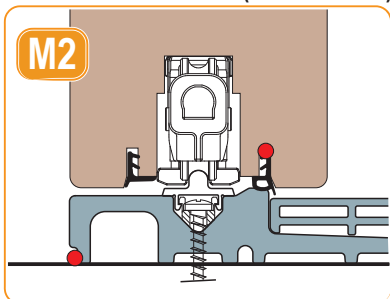

Sezione verticale B-B - Anta scorrevole

GUIDA SUPERIORE RIDOTTA

GUIDA 22X13

CARRELLI XC S-LINE (SEDE 16 mm)

CARRELLI XC S-LINE (SEDE 18 mm)

CARRELLI XC S-LINE (SEDE 22 mm)