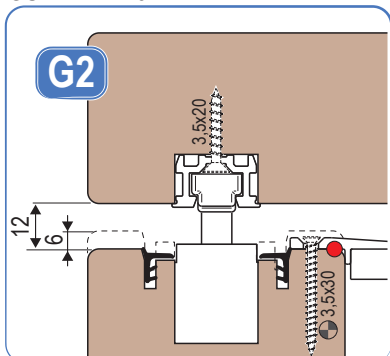

Sezione verticale B-B - Anta scorrevole

GUIDA SUPERIORE RIDOTTA

GUIDA 22X13

CARRELLI XC S-LINE (SEDE 16 mm)

CARRELLI XC S-LINE (SEDE 18 mm)

CARRELLI XC S-LINE (SEDE 22 mm)