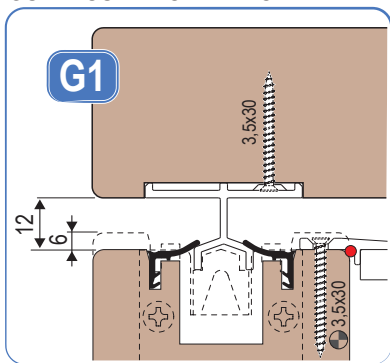

Sezione verticale B-B - Anta scorrevole

GUIDA SUPERIORE RIDOTTA

GUIDA 22X13

CARRELLI XC S-LINE (SEDE 16 mm)

CARRELLI XC S-LINE (SEDE 18 mm)

CARRELLI XC S-LINE (SEDE 22 mm)