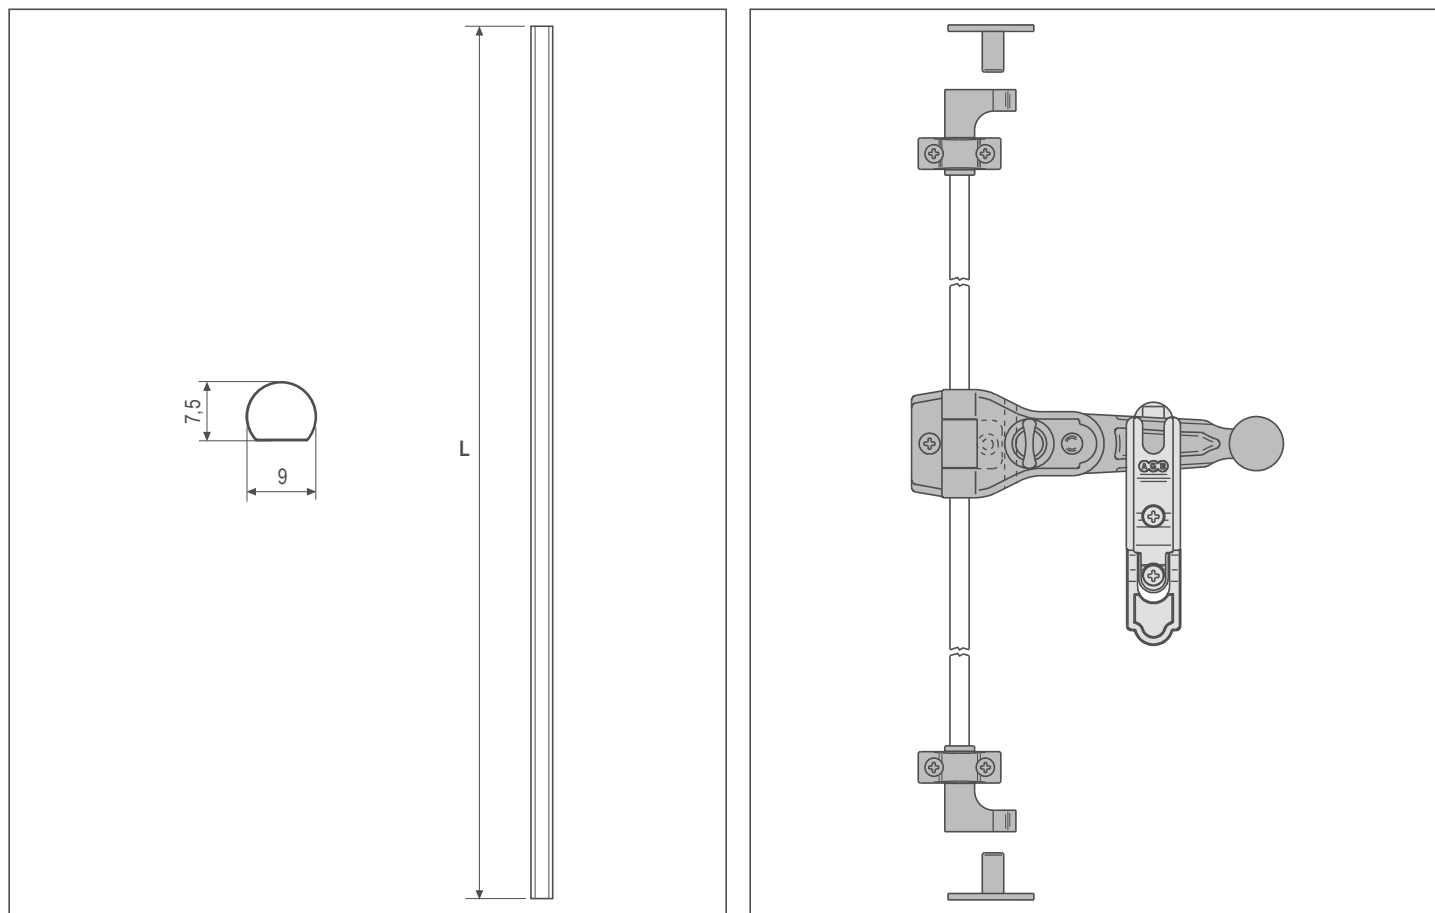

Asta di chiusura

Specifiche d'ordine

GR	L (mm)	Articolo	Finiture		
			93	21	CN
1	1000	H00900.01.XX	•	•	
2	1200	H00900.02.XX	•	•	
3	1400	H00900.03.XX	•	•	
4	1600	H00900.04.XX	•	•	•
5	1800	H00900.05.XX	•	•	
6	2000	H00900.06.XX	•	•	
7	2200	H00900.07.XX	•	•	
8	2400	H00900.08.XX	•	•	•
9	2600	H00900.09.XX	•	•	
10	3200	H00900.10.XX	•	•	•