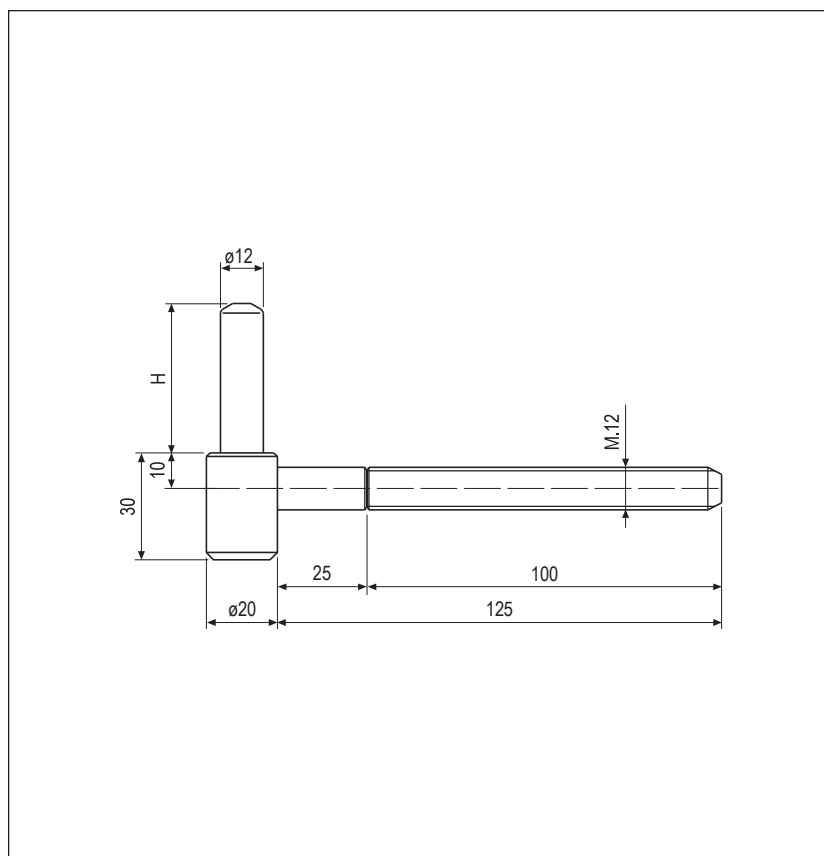

Per muro, con perno fisso - Mod. 186

Descrizione

Cardine diametro 20 mm, con perno fisso e gambo M12x125.

Utilizzo

Per imposte che devono essere montate direttamente a muro.

Da abbinare a bandelle tradizionali o cavallotti, a seconda del modello:

- Cardine art. H00186: da abbinare a bandelle aventi asola $\varnothing 12$ mm e altezza 30 mm oppure ai cavallotti con gambo decentrato art. H00148.20

- Cardine art. H00187: da abbinare a bandelle aventi asola $\varnothing 12$ mm e altezza 40 mm

Fissaggio

Con tassello o con malta chimica.

Specifiche d'ordine

Finitura	Articolo	\varnothing	H
Zinco Tropical	H00186.20.04	20	32
	H00187.20.04	20	42
Nero	H00186.20.93	20	32
	H00187.20.93	20	42