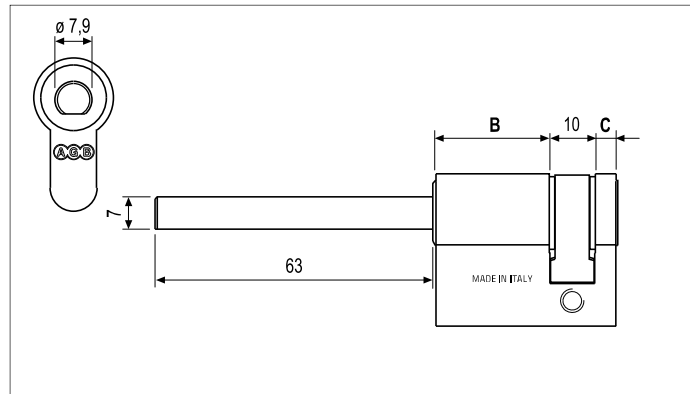

Mod. 600, mezzi cilindri con codolo da 63 mm

Caratteristiche

- Mezzo cilindro in ottone naturale con codolo da 63 mm accorciabile.
- Progettato secondo il grado 3 di sicurezza intrinseca della normativa EN 1303.
- Ingegno anti-strappo in acciaio sinterizzato (inclinazione 23°). ①
- Viene utilizzato con il pomolo con grano art. C00645.00.XX.