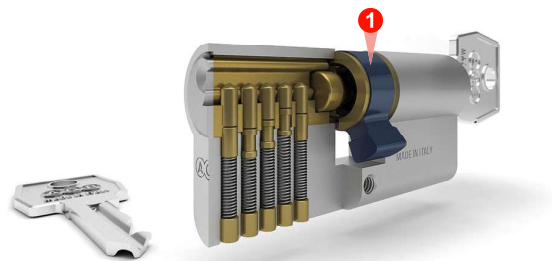

Mod. 600, mezzi cilindri con codolo da 63 mm

Caratteristiche

- Mezzo cilindro in ottone naturale con codolo da 63 mm accorciabile.
- Progettato secondo il grado 3 di sicurezza intrinseca della normativa EN 1303.
- Ingegno anti-strappo in acciaio sinterizzato (inclinazione 23°). ①
- Viene utilizzato con il pomolo con grano art. C00645.00.XX.

NB. Immagine indicativa.

Classificazione cilindro

EN 1303:2015 - ICIM 0039CS							
1	6	0	B	0	C	3	0

ANTI-PICKING: Pass

NB. Le certificazioni di prodotto ICIM, sono disponibili sul sito www.agb.it

NB. Per maggiori informazioni fare riferimento alla pagina introduttiva "Tabella comparativa cilindri secondo normative EN 1303 e EN 1627" nel catalogo tecnico dei cilindri.