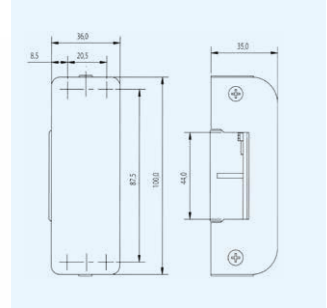

Serie antipanico Yale

Serie antipanico - Sganciamento permanente

Caratteristiche

- Serie antipanico
- Contatto di lavoro
- Con fermo a giorno
- Inclusi 6 spessori

Da abbinare ai maniglioni
antipanico Corni

Codice	Finiture	Alimentazione	Frontale	Pezzi	Pagina Listino
YF16501/1	Nero	6-12 V AC-DC	36	1	71
YF16501/1GR	Grigio	6-12 V AC-DC	36	1	71
YF16501/1WH	Bianco	6-12 V AC-DC	36	1	71
YF16501/1IN	Inox	6-12 V AC-DC	36	1	71
YF16501/1AU	Oro	6-12 V AC-DC	36	1	71
YF16501/8	Nero	24 V AC-DC	36	1	71