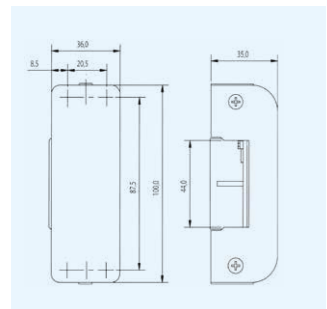

Serie antipanico - Sganciamento permanente

Caratteristiche

- Serie antipanico
- Contatto di lavoro
- Senza fermo a giorno
- Inclusi 6 spessori

Codice	Finiture	Alimentazione	Frontale	Pezzi	Pagina Listino
YF16503/1	Nero	6-12 V AC-DC	36	1	71
YF16503/1GR	Grigio	6-12 V AC-DC	36	1	71
YF16503/1WH	Bianco	6-12 V AC-DC	36	1	71
YF16505/8	Nero	24 V AC-DC	36	1	71