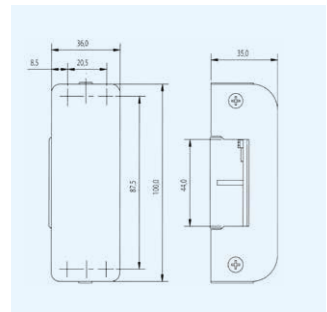

Serie antipanico - Sganciamento limitato

Caratteristiche

- Serie antipanico
- Contatto di lavoro
- Con fermo a giorno
- Inclusi 6 spessori

Codice	Finiture	Alimentazione	Frontale	Pezzi	Pagina Listino
YF16505/1	Nero	6-12 V AC-DC	36	1	71
YF16505/1GR	Grigio	6-12 V AC-DC	36	1	71
YF16505/1WH	Bianco	6-12 V AC-DC	36	1	71
YF16503/8	Nero	24 V AC-DC	36	1	71