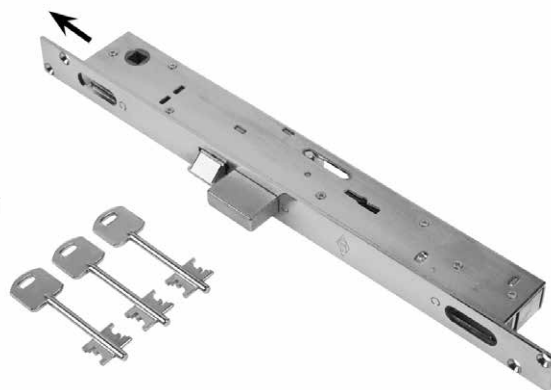

Livello di sicurezza
STANDARDResistenza all'uso
STANDARDApplicare su
ALLUMINIOTipo di applicazione
Multi applicazione**Triplice doppia mappa****Caratteristiche**

- Meccanica - 3 punti di chiusura con incontro 6819/1
- Catenaccio a 2 mandate
- Asole per montaggio aste
- Scrocco reversibile: vedi sovrapprezzi per esecuzioni speciali
- Predisposta per:
 - Aste interne cod. 6827-6828
 - Attacco aste esterne serie 6850
- Finitura inox

	Codice	Entrata (mm)	Interasse (mm)	Quadro maniglia	Frontale (mm)	Pezzi	Pagina Listino
Scrocco e catenaccio	F6603	27 / 23	170	-	25	1	28
Rullo e catenaccio	F6603R	27 / 23	-	-	25	1	28
Solo catenaccio	F6603C	27 / 23	-	-	25	1	28