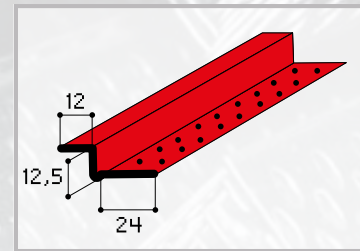

ART. 600

**Profilo cornice scuretto a "Z"
preverniciato bianco**
"Z" White pre-painted frame profile

Lunghezza/Length: 300

Spessore lastra/Steel Thickness: 12,5 mm

Imballo/Packing: 25 pz

Impiego/Use: interno/indoor

Materiale/Material: lamiera zincata/
galvanized steel - preverniciata bianca/white pre-painted
CONFORMITÀ/CONFORMITY UNI EN 13964

ART. 600L/600L 30

**Profilo cornice/battiscopa a "Z"
preverniciato bianco**
"Z" White pre-painted frame profile

Lunghezza/Length: 300

Spessore lastra/Steel Thickness: 12,5 mm

Imballo/Packing: 25 pz

Impiego/Use: interno/indoor

Materiale/Material: lamiera zincata/galvanized steel
preverniciata bianca/white pre-painted
CONFORMITÀ/CONFORMITY UNI EN 13964