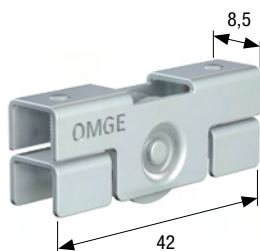

Art. 408.000.00

Carrello in acciaio con ruota scanalata in acciaio $\varnothing$ mm 16 a completa corona di sfere.
Steel roller with $\varnothing$ mm 16 steel ball bearing wheel with groove.

Art. 1180.000.00

Carrello in acciaio con ruota scanalata in delrin $\varnothing$ mm 16 a completa corona di sfere.
Steel roller with $\varnothing$ mm 16 delrin ball bearing wheel with groove.

Art. 428.500.00

Testata in ottone nichelato per art. 408, 1180.
Nichel plated front plate for art. 408, 1180.

Art. 429.800.00

Testata in ottone per art. 408, 1180.
Brass front plate for art. 408, 1180.