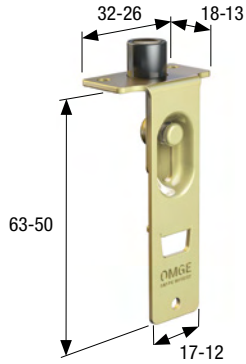

ACCESSORI ANTE SCORREVOLI / ACCESSORIES FOR SLIDING DOORS

Art. 316.600.00

Catenacciolo in acciaio ottonato mm 63x32 con bussola rotante ø mm 10.

Brass plated steel retractable guide mm 63x32 with rotating pivot ø mm 10.

Art. 310.000.00

Catenacciolo in acciaio ottonato mm 50x26 con bussola rotante ø mm 6.

Brass plated steel retractable guide mm 50x26 with rotating pivot ø mm 6.

Art. 320.600.00

Catenacciolo in acciaio ottonato mm 63x17 con bussola rotante ø mm 10.

Brass plated steel retractable guide mm 63x17 with rotating pivot ø mm 10.

Art. 314.000.00

Catenacciolo in acciaio ottonato mm 50x12 con bussola rotante ø mm 6.

Brass plated steel retractable guide mm 50x12 with rotating pivot ø mm 6.