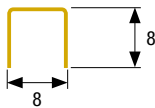

Art. 225.720.00

Canale guida in acciaio ottonato m 2.

Brass plated steel guide channel m 2.