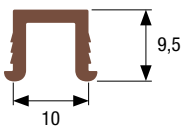

Art. 226.200.00

Canale guida in pvc bianco m 3.

White pvc guide channel m 3.

Art. 226.300.00

Canale guida in pvc marrone m 3.

Brown pvc guide channel m 3.