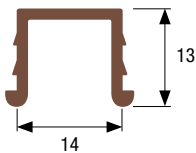

Art. 310.000.00

Catenacciolo in acciaio ottonato mm 50x26 con bussola rotante ø mm 6.

Brass plated steel retractable guide mm 50x26 with rotating pivot ø mm 6.

Art. 320.600.00

Catenacciolo in acciaio ottonato mm 63x17 con bussola rotante ø mm 10.

Brass plated steel retractable guide mm 63x17 with rotating pivot ø mm 10.

Art. 314.000.00

Catenacciolo in acciaio ottonato mm 50x12 con bussola rotante ø mm 6.

Brass plated steel retractable guide mm 50x12 with rotating pivot ø mm 6.

Art. 207.720.00

Canale guida in acciaio ottonato m 2.

Brass plated steel guide channel m 2.

Art. 225.720.00

Canale guida in acciaio ottonato m 2.

Brass plated steel guide channel m 2.

Art. 208.200.00

Canale guida in pvc bianco m 3.

Canale guida in pvc marrone m 3.

Brown pvc guide channel m 3.

Art. 119

20 kg

Portata massima
Carrying capacity

Profilo in acciaio zincato con fori mm 4.

Spessore mm 0,8.

Galvanized steel track with holes mm 4.