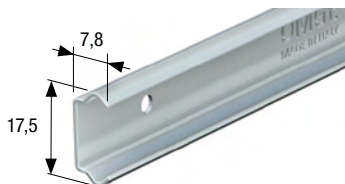

Brass plated steel retractable guide mm 63x17 with rotating pivot ø mm 10.

Art. 314.000.00

Catenacciolo in acciaio ottonato mm 50x12 con bussola rotante ø mm 6.

Brass plated steel retractable guide mm 50x12 with rotating pivot ø mm 6.

Art. 207.720.00

Canale guida in acciaio ottonato m 2.

Brass plated steel guide channel m 2.

Art. 225.720.00

Canale guida in acciaio ottonato m 2.

Brass plated steel guide channel m 2.

Art. 208.200.00

Canale guida in pvc bianco m 3.

Canale guida in pvc marrone m 3.

Brown pvc guide channel m 3.

Art. 119

20 kg

Portata massima
Carrying capacity

Profilo in acciaio zincato con fori mm 4.

Spessore mm 0,8.

Galvanized steel track with holes mm 4.