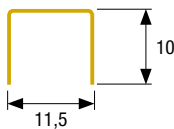

Art. 207.720.00

Canale guida in acciaio ottonato m 2.

Brass plated steel guide channel m 2.