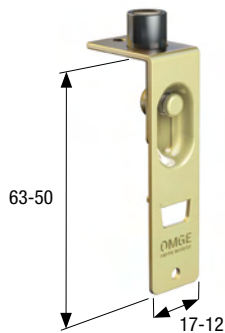

ACCESSORI ANTE SCORREVOLI / ACCESSORIES FOR SLIDING DOORS

Art. 316.600.00

Catenacciolo in acciaio ottonato mm 63x32 con bussola rotante ø mm 10.

Brass plated steel retractable guide mm 63x32 with rotating pivot ø mm 10.

Art. 310.000.00

Catenacciolo in acciaio ottonato mm 50x26 con bussola rotante ø mm 6.

Brass plated steel retractable guide mm 50x26 with rotating pivot ø mm 6.

Art. 320.600.00

Catenacciolo in acciaio ottonato mm 63x17 con bussola rotante ø mm 10.

Brass plated steel retractable guide mm 63x17 with rotating pivot ø mm 10.

Art. 314.000.00

Catenacciolo in acciaio ottonato mm 50x12 con bussola rotante ø mm 6.

Brass plated steel retractable guide mm 50x12 with rotating pivot ø mm 6.

Art. 207.720.00

Canale guida in acciaio ottonato m 2.

Brass plated steel guide channel m 2.

Art. 225.720.00

Canale guida in acciaio ottonato m 2.

Brass plated steel guide channel m 2.

Art. 208.200.00

Canale guida in pvc bianco m 3.