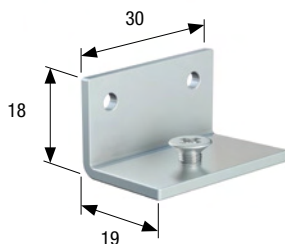

Art. 310.000.00

Catenacciolo in acciaio ottonato mm 50x26 con bussola rotante ø mm 6.

Brass plated steel retractable guide mm 50x26 with rotating pivot ø mm 6.

Art. 320.600.00

Catenacciolo in acciaio ottonato mm 63x17 con bussola rotante ø mm 10.

Brass plated steel retractable guide mm 63x17 with rotating pivot ø mm 10.

Art. 314.000.00

Catenacciolo in acciaio ottonato mm 50x12 con bussola rotante ø mm 6.

Brass plated steel retractable guide mm 50x12 with rotating pivot ø mm 6.

Canale guida in pvc marrone m 3.

Brown pvc guide channel m 3.

Art. 119

20 kg

Portata massima
Carrying capacity

Profilo in acciaio zincato con fori mm 4.

Spessore mm 0,8.

Galvanized steel track with holes mm 4.

Thickness mm 0,8.

Misure standard | Standard lengths m 5 - m 6

Art. 124

Staffa in acciaio per applicazione a soffitto del binario art. 119.

Ceiling fixing steel bracket for track art. 119.