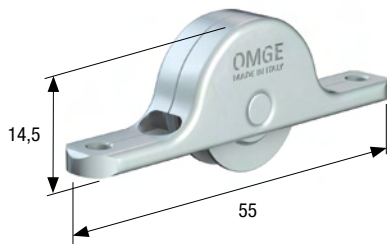

ACCESSORI PER SERRAMENTI / ACCESSORIES FOR DOORS AND WINDOWS

Carrello in acciaio per serramenti con ruota \varnothing mm 18 a completa corona di sfere.
Steel roller for windows with \varnothing mm 18 ball bearing wheel.

Art. 105.000.00

Ruota piana in acciaio.
Plain steel wheel.

Art. 1333.000.00

Ruota piana in delrin.
Plain delrin wheel.

Art. 104.000.00

Ruota piana in acciaio-nylon.
Plain steel wheel covered in nylon.

Art. 230.720.00

Art. 118.000.00

Ruota scanalata in acciaio.
Steel wheel with groove.

Art. 1110.000.00

Ruota scanalata in delrin.
Delrin wheel with groove.

Art. 198.300.00

Profilo guida in pvc marrone m 2.
Brown guide pvc profile m 2.