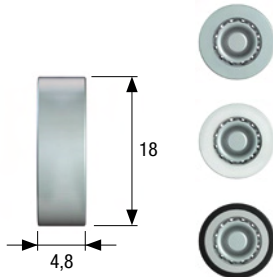

ACCESSORI PER SERRAMENTI / ACCESSORIES FOR DOORS AND WINDOWS

Carrello in acciaio per serramenti con ruota \varnothing mm 18 a completa corona di sfere.
Steel roller for windows with \varnothing mm 18 ball bearing wheel.

Art. 105.000.00

Ruota piana in acciaio.
Plain steel wheel.

Art. 1333.000.00

Ruota piana in delrin.
Plain delrin wheel.

Art. 104.000.00

Ruota piana in acciaio-nylon.
Plain steel wheel covered in nylon.

Art. 230.720.00

Canale guida in acciaio ottonato m 2.
Brass plated steel guide channel m 2.

Art. 232.200.00

Canale guida in pvc bianco m 3.
White pvc guide channel m 3.

Art. 232.300.00

Canale guida in pvc marrone m 3.
Brown pvc guide channel m 3.

Art. 118.000.00

Ruota scanalata in acciaio.
Steel wheel with groove.

Art. 1110.000.00

Ruota scanalata in delrin.
Delrin wheel with groove.

Art. 198.300.00

Profilo guida in pvc marrone m 2.
Brown guide pvc profile m 2.