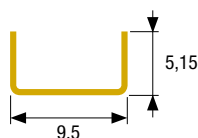

Art. 103.000.00

Ruota piana in acciaio.
Plain steel wheel.

Art. 1332.000.00

Ruota piana in delrin.
Plain delrin wheel.

Art. 101.000.00

Ruota piana in acciaio-nylon.
Plain steel wheel covered in nylon.

Art. 100.000.00

Ruota piana in nylon.
Plain nylon wheel.

Art. 211.720.00

Canale guida in acciaio ottonato m 2.
Brass plated steel guide channel m 2.

Art. 212.200.00

Canale guida in pvc bianco m 3.
White pvc guide channel m 3.