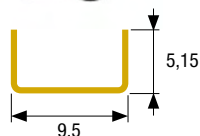

Art. 221.820.00

Profilo guida in acciaio zincato m 2.
Galvanized steel guide profile m 2.

Art. 221.830.00

Profilo guida in acciaio zincato m 3.
Galvanized steel guide profile m 3.

Art. 106.000.00

Carrello in acciaio con ruota \varnothing mm 24 in acciaio-nylon a completa corona di sfere.
Steel roller with \varnothing mm 24 ball bearing steel wheel covered in nylon.