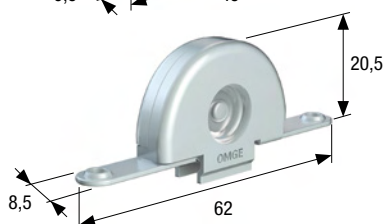

Art. 113.000.00

Carrello in acciaio con ruota \varnothing mm 20 in acciaio a completa corona di sfere.
Steel roller with \varnothing mm 20 ball bearing steel wheel.

Art. 198.300.00

Profilo guida in pvc marrone m 2.
Brown guide pvc profile m 2.

Art. 221.820.00

Profilo guida in acciaio zincato m 2.
Galvanized steel guide profile m 2.

Art. 221.830.00

Profilo guida in acciaio zincato m 3.
Galvanized steel guide profile m 3.

Art. 106.000.00

Carrello in acciaio con ruota \varnothing mm 24 in acciaio-nylon a completa corona di sfere.
Steel roller with \varnothing mm 24 ball bearing steel wheel covered in nylon.