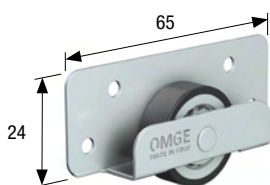

Art. 113.000.00

Carrello in acciaio con ruota \varnothing mm 20 in acciaio a completa corona di sfere.
Steel roller with \varnothing mm 20 ball bearing steel wheel.

Art. 198.300.00

Profilo guida in pvc marrone m 2.
Brown guide pvc profile m 2.

Art. 221.820.00

Profilo guida in acciaio zincato m 2.
Galvanized steel guide profile m 2.

Art. 221.830.00

Profilo guida in acciaio zincato m 3.
Galvanized steel guide profile m 3.

Art. 106.000.00

Carrello in acciaio con ruota \varnothing mm 24 in acciaio-nylon a completa corona di sfere.
Steel roller with \varnothing mm 24 ball bearing steel wheel covered in nylon.