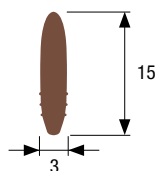

Art. 113.000.00

Carrello in acciaio con ruota \varnothing mm 20 in acciaio a completa corona di sfere.
Steel roller with \varnothing mm 20 ball bearing steel wheel.

Art. 198.300.00

Profilo guida in pvc marrone m 2.
Brown guide pvc profile m 2.

Art. 221.820.00

Profilo guida in acciaio zincato m 2.
Galvanized steel guide profile m 2.

Art. 221.830.00

Profilo guida in acciaio zincato m 3.
Galvanized steel guide profile m 3.

Art. 106.000.00

Carrello in acciaio con ruota \varnothing mm 24 in acciaio-nylon a completa corona di sfere.
Steel roller with \varnothing mm 24 ball bearing steel wheel covered in nylon.