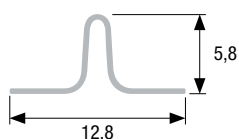

Art. 113.000.00

Carrello in acciaio con ruota \varnothing mm 20 in acciaio a completa corona di sfere.
Steel roller with \varnothing mm 20 ball bearing steel wheel.

Art. 198.300.00

Profilo guida in pvc marrone m 2.
Brown guide pvc profile m 2.