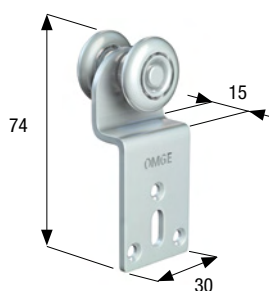

Art. 1236 | 18 kg

Carrello con ruota in delrin | Roller with delrin wheel

Art. 37

25 kg
Portata massima
Carrying capacity

Carrello in acciaio con ruota \varnothing mm 24 in acciaio a completa corona di sfere.

Steel roller with \varnothing mm 24 ball bearing steel wheel.

Art. 98 | 25 kg

Carrello con ruota in acciaio-nylon | Roller with steel-nylon wheel

Art. 1226 | 18 kg

Carrello con ruota in delrin | Roller with delrin wheel

Art. 38

35 kg
Portata massima
Carrying capacity

Carrello in acciaio con ruote \varnothing mm 24 in acciaio a completa corona di sfere.

Steel roller with \varnothing mm 24 ball bearing steel wheels.

Art. 96 | 35 kg