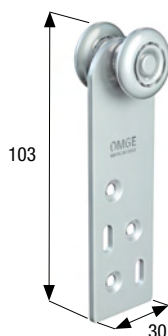

Art. 1028

35 kg
Portata massima
Carrying capacity

Carrello in acciaio con ruote \varnothing mm 24 in acciaio a completa corona di sfere.

Steel roller with \varnothing mm 24 ball bearing steel wheels.

Art. 1161

Carrello in acciaio con ruota \varnothing mm 24 in acciaio a completa corona di sfere.

Steel roller with \varnothing mm 24 ball bearing steel wheel.

Art. 48 | 25 kg

Carrello con ruota in acciaio-nylon | Roller with steel-nylon wheel