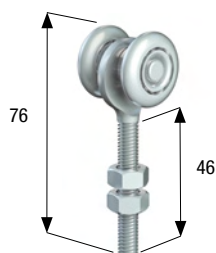

Steel roller with \varnothing mm 24 ball bearing steel wheel.

Art. 98 | 25 kg

Carrello con ruota in acciaio-nylon | Roller with steel-nylon wheel

Art. 1226 | 18 kg

Carrello con ruota in delrin | Roller with delrin wheel

Art. 38

35 kg
Portata massima
Carrying capacity

Carrello in acciaio con ruote \varnothing mm 24 in acciaio a completa corona di sfere.

Steel roller with \varnothing mm 24 ball bearing steel wheels.

Art. 96 | 35 kg

Carrello con ruote in acciaio-nylon | Roller with steel-nylon wheels

Art. 1170 | 25 kg

Carrello con ruote in delrin | Roller with delrin wheels

Art. 84

35 kg
Portata massima
Carrying capacity

Carrello regolabile in acciaio con perno M8 e ruote \varnothing mm 24 in acciaio a completa corona di sfere.