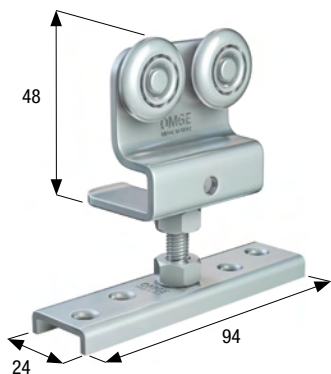

Art. 46 | 25 kg

Carrello con ruota in acciaio-nylon | Roller with steel-nylon wheel

Art. 1227 | 18 kg

Carrello con ruota in delrin | Roller with delrin wheel

Art. 28

35 kg
Portata massima
Carrying capacity

Carrello regolabile in acciaio con perno M8 e ruote ø mm 24 in acciaio a completa corona di sfere. Spessore porta minimo mm 25.
Steel adjustable roller with M8 pin and ø mm 24 ball bearing steel wheels. Minimum door thickness mm 25.

Art. 47 | 35 kg

Carrello con ruote in acciaio-nylon | Roller with steel-nylon wheels

Art. 1228 | 25 kg

Carrello con ruote in delrin | Roller with delrin wheels

Art. 156

35 kg
Portata massima
Carrying capacity