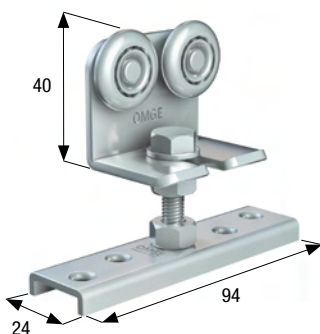

Art. 150

60 kg
Portata massima
Carrying capacity

Profilo superiore in acciaio zincato con fori mm 6. Spessore mm 1,5.
Galvanized steel upper track with holes mm 6. Thickness mm 1,5.

Misure standard | Standard lengths m 4 - m 5 - m 6

Art. 27

25 kg
Portata massima
Carrying capacity

Carrello regolabile in acciaio con perno M8 e ruota ø mm 24 in acciaio a completa corona di sfere. Spessore porta minimo mm 25.
Steel adjustable roller with M8 pin and ø mm 24 ball bearing steel wheel. Minimum door thickness mm 25.

Art. 46 | 25 kg

Carrello con ruota in acciaio-nylon | Roller with steel-nylon wheel

Art. 1227 | 18 kg

Carrello con ruota in delrin | Roller with delrin wheel

Art. 28

35 kg
Portata massima
Carrying capacity

Carrello regolabile in acciaio con perno M8 e ruote ø mm 24 in acciaio a completa corona di sfere. Spessore porta minimo mm 25.
Steel adjustable roller with M8 pin and ø mm 24 ball bearing steel wheels. Minimum door thickness mm 25.