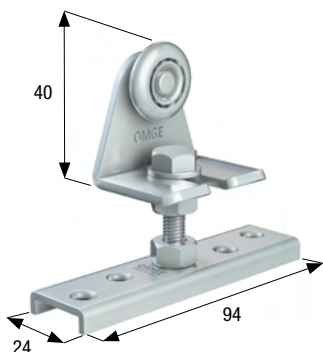

Art. 150

60 kg
Portata massima
Carrying capacity

Profilo superiore in acciaio zincato con fori mm 6. Spessore mm 1,5.
Galvanized steel upper track with holes mm 6. Thickness mm 1,5.

Misure standard | Standard lengths m 4 - m 5 - m 6

Art. 27

25 kg
Portata massima
Carrying capacity

Carrello regolabile in acciaio con perno M8 e ruota ø mm 24 in acciaio a completa corona di sfere. Spessore porta minimo mm 25.
Steel adjustable roller with M8 pin and ø mm 24 ball bearing steel wheel. Minimum door thickness mm 25.

Carrello regolabile in acciaio con perno M8 e ruote ø mm 24 in acciaio a completa corona di sfere. Spessore porta minimo mm 25.
Steel adjustable roller with M8 pin and ø mm 24 ball bearing steel wheels. Minimum door thickness mm 25.