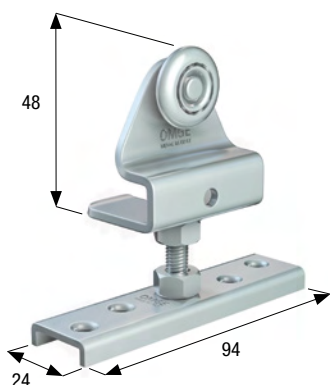

Art. 157

25 kg
Portata massima
Carrying capacity

Carrello regolabile in acciaio con perno M8 e ruota ø mm 24 in acciaio a completa corona di sfere. Spessore porta minimo mm 25.
Steel adjustable roller with M8 pin and ø mm 24 ball bearing steel wheel. Minimum door thickness mm 25.

Art. 166 | 25 kg

Carrello con ruota in acciaio-nylon | Roller with steel-nylon wheel

Art. 1237 | 18 kg

Carrello con ruota in delrin | Roller with delrin wheel