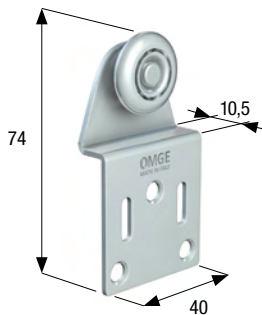

Art. 36

25 kg
Portata massima
Carrying capacity

Carrello in acciaio con ruota ø mm 24 in acciaio a completa corona di sfere.

Steel roller with ø mm 24 ball bearing steel wheel.

Art. 48 | 25 kg

Carrello con ruota in acciaio-nylon | Roller with steel-nylon wheel

Art. 1236 | 18 kg

Carrello con ruota in delrin | Roller with delrin wheel

Art. 37

25 kg
Portata massima
Carrying capacity

Carrello in acciaio con ruota ø mm 24 in acciaio a completa corona di sfere.

Steel roller with ø mm 24 ball bearing steel wheel.

Art. 98 | 25 kg

Carrello con ruota in acciaio-nylon | Roller with steel-nylon wheel

Art. 1226 | 18 kg

Carrello con ruota in delrin | Roller with delrin wheel

Art. 152

25 kg
Portata massima
Carrying capacity

Carrello in acciaio con ruota ø mm 24 in acciaio a completa corona di sfere.

Steel roller with ø mm 24 ball bearing steel wheel.

Art. 158 | 25 kg

Carrello con ruota in acciaio-nylon | Roller with steel-nylon wheel