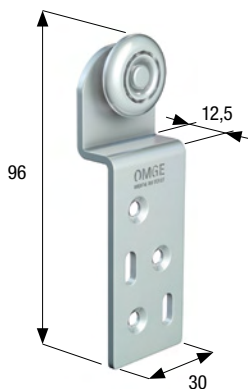

Art. 154

25 kg
Portata massima
Carrying capacity

Carrello in acciaio con ruota ø mm 24 in acciaio a completa corona di sfere.

Steel roller with ø mm 24 ball bearing steel wheel.

Art. 160 | 25 kg

Carrello con ruota in acciaio-nylon | Roller with steel-nylon wheel

Art. 1243 | 18 kg

Carrello con ruota in delrin | Roller with delrin wheel