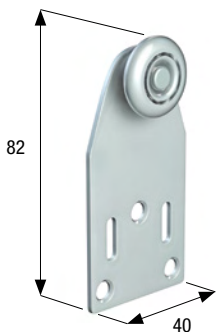

Carrello in acciaio con ruota ø mm 24 in acciaio a completa corona di sfere.

Steel roller with ø mm 24 ball bearing steel wheel.

Art. 158 | 25 kg

Carrello con ruota in acciaio-nylon | Roller with steel-nylon wheel

Art. 1238 | 18 kg

Carrello con ruota in delrin | Roller with delrin wheel

Art. 153

25 kg
Portata massima
Carrying capacity

Carrello in acciaio con ruota ø mm 24 in acciaio a completa corona di sfere.

Steel roller with ø mm 24 ball bearing steel wheel.