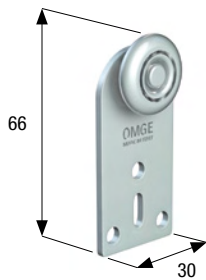

Art. 36

25 kg
Portata massima
Carrying capacity

Carrello in acciaio con ruota ø mm 24 in acciaio a completa corona di sfere.

Steel roller with ø mm 24 ball bearing steel wheel.

Art. 48 | 25 kg

Carrello con ruota in acciaio-nylon | Roller with steel-nylon wheel

Art. 1236 | 18 kg

Carrello con ruota in delrin | Roller with delrin wheel

Art. 37

25 kg
Portata massima
Carrying capacity

Carrello in acciaio con ruota ø mm 24 in acciaio a completa corona di sfere.

Steel roller with ø mm 24 ball bearing steel wheel.

Carrello in acciaio con ruota ø mm 24 in acciaio a completa corona di sfere.

Steel roller with ø mm 24 ball bearing steel wheel.

Art. 158 | 25 kg

Carrello con ruota in acciaio-nylon | Roller with steel-nylon wheel