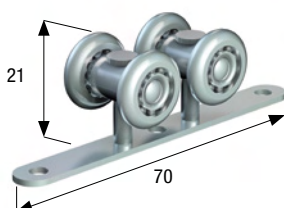

Carrello con ruote in nylon | Roller with nylon wheels

Art. 1232 | 10 kg

Carrello con ruote in delrin | Roller with delrin wheels

Art. 5026

10 kg

Portata massima
Carrying capacity

Carrello girevole in acciaio con ruote \varnothing mm 15 in acciaio a completa corona di sfere.

Steel rotating roller with \varnothing mm 15 ball bearing steel wheels.

GIREVOLE
ROTATING

Art. 5027

12 kg

Portata massima
Carrying capacity

Carrello in acciaio con ruote \varnothing mm 15 in acciaio a completa corona di sfere.