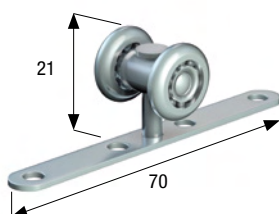

Art. 12

15 kg

Portata massima
Carrying capacity

Carrello in acciaio con ruote \varnothing mm 15 in acciaio a completa corona di sfere.

Steel roller with \varnothing mm 15 ball bearing steel wheels.

Art. 18 | 10 kg

Carrello con ruote in nylon | Roller with nylon wheels

Art. 1232 | 10 kg

Carrello con ruote in delrin | Roller with delrin wheels

Art. 5026

10 kg

Portata massima
Carrying capacity

Carrello girevole in acciaio con ruote \varnothing mm 15 in acciaio a completa corona di sfere.