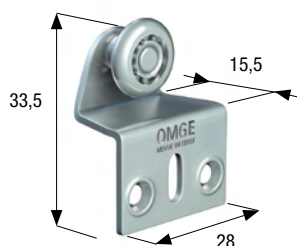

Art. 17

8 kg

Portata massima
Carrying capacity

Carrello in acciaio con ruota \varnothing mm 15 in acciaio a completa corona di sfere.

Steel roller with \varnothing mm 15 ball bearing steel wheel.

Art. 33 | 5 kg

Carrello con ruota in nylon | Roller with nylon wheel

Art. 1248 | 5 kg

Carrello con ruota in delrin | Roller with delrin wheel

Art. 123

8 kg

Portata massima
Carrying capacity

Carrello in acciaio con ruota \varnothing mm 15 in acciaio a completa corona di sfere.