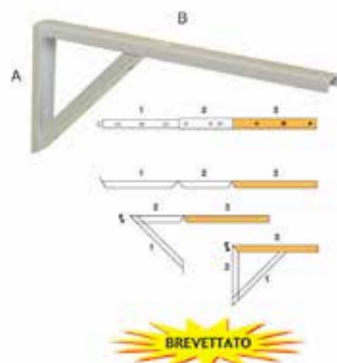

Reggimensola pesante nera

Codice	Misura	Finitura	
41230000	A=180 B=300	Verniciato Nero	10
41230100	A=180 B=400	Verniciato Nero	10
41230200	A=180 B=500	Verniciato Nero	10

Reggimensola pesante zincata

Codice	Misura	Finitura	
41215300	A=180 B=300	Acciaio Zincato	10
41215400	A=180 B=400	Acciaio Zincato	10
41215500	A=180 B=500	Acciaio Zincato	10

Reggimensola pesante bianca

Codice	Misura	Finitura	
41230010	A=180 B=300	Verniciato Bianco	10
41230110	A=180 B=400	Verniciato Bianco	10
41230210	A=180 B=500	Verniciato Bianco	10

Reggimensola Futura

Codice	Misura	Finitura	
41251020	A=194 B=130 S=36	Verniciato Bianco	10
41251025	A=245 B=162 S=36	Verniciato Bianco	10
41251030	A=295 B=196 S=41	Verniciato Bianco	10
41251035	A=345 B=228 S=41	Verniciato Bianco	10
41252020	A=194 B=130 S=36	Verniciato Nero	10
41252025	A=245 B=162 S=36	Verniciato Nero	10
41252030	A=295 B=196 S=41	Verniciato Nero	10
41252035	A=345 B=228 S=41	Verniciato Nero	10