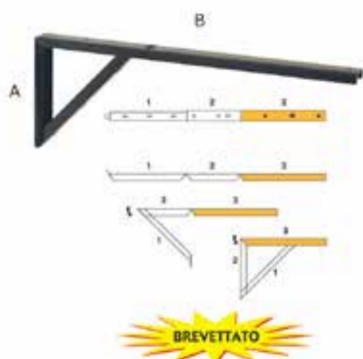

Reggimensola pesante nera

Codice	Misura	Finitura	
41230000	A=180 B=300	Verniciato Nero	10
41230100	A=180 B=400	Verniciato Nero	10
41230200	A=180 B=500	Verniciato Nero	10

Reggimensola pesante zincata

Codice	Misura	Finitura	
41215300	A=180 B=300	Acciaio Zincato	10
41215400	A=180 B=400	Acciaio Zincato	10
41215500	A=180 B=500	Acciaio Zincato	10

Reggimensola pesante bianca

Codice	Misura	Finitura	
41230010	A=180 B=300	Verniciato Bianco	10
41230110	A=180 B=400	Verniciato Bianco	10
41230210	A=180 B=500	Verniciato Bianco	10

Reggimensola Futura

Codice	Misura	Finitura	
41251020	A=194 B=130 S=36	Verniciato Bianco	10
41251025	A=245 B=162 S=36	Verniciato Bianco	10
41251030	A=295 B=196 S=41	Verniciato Bianco	10
41251035	A=345 B=228 S=41	Verniciato Bianco	10
41252020	A=194 B=130 S=36	Verniciato Nero	10
41252025	A=245 B=162 S=36	Verniciato Nero	10
41252030	A=295 B=196 S=41	Verniciato Nero	10
41252035	A=345 B=228 S=41	Verniciato Nero	10