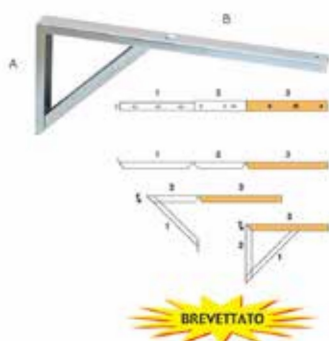

Reggimensola pesante nera

Codice	Misura	Finitura	
41230000	A=180 B=300	Verniciato Nero	10
41230100	A=180 B=400	Verniciato Nero	10
41230200	A=180 B=500	Verniciato Nero	10

Reggimensola pesante zincata

Codice	Misura	Finitura	
41215300	A=180 B=300	Acciaio Zincato	10
41215400	A=180 B=400	Acciaio Zincato	10
41215500	A=180 B=500	Acciaio Zincato	10

Reggimensola pesante bianca

Codice	Misura	Finitura	
41230010	A=180 B=300	Verniciato Bianco	10
41230110	A=180 B=400	Verniciato Bianco	10
41230210	A=180 B=500	Verniciato Bianco	10

Reggimensola Futura

Codice	Misura	Finitura	
41251020	A=194 B=130 S=36	Verniciato Bianco	10
41251025	A=245 B=162 S=36	Verniciato Bianco	10
41251030	A=295 B=196 S=41	Verniciato Bianco	10
41251035	A=345 B=228 S=41	Verniciato Bianco	10
41252020	A=194 B=130 S=36	Verniciato Nero	10
41252025	A=245 B=162 S=36	Verniciato Nero	10
41252030	A=295 B=196 S=41	Verniciato Nero	10
41252035	A=345 B=228 S=41	Verniciato Nero	10