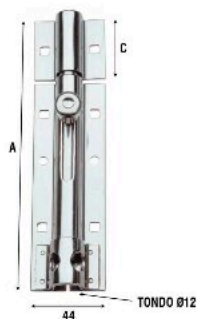

Art. 248IN

Descrizione / Description

CATENACCI PORTA LUCCHETTO LEGGERI-ASTA TONDA-INOX
stainless steel light safety bolts - round rod

DATI TECNICI / Technical Data:

Cod.	Mis. size	Um U.	A	C	N.f N.h	Ø V	Gr/Pz gr pc	PZ/ BOX
------	-----------	-------	---	---	---------	-----	-------------	---------

IN: Acciaio inossidabile / *Stainless steel*

248IN10	10	MM	105	30	6	4,1	128	2
248IN15	15	MM	145	45	8	4,1	173	2

Art. 250IN

Descrizione / Description

CATENACCI PORTA LUCCHETTO - ASTA TONDA - INOX
stainless steel safety bolts - round rod

250IN15	15	MM	170	40	4	4	4,5	355	2
250IN20	20	MM	210	65	6	4	4,5	435	2

Art. 263IN

Descrizione / Description

CATENACCIO PESANTE PORTA LUCCHETTO CON FORI
heavy padlock bolt with holes

DATI TECNICI / Technical Data: