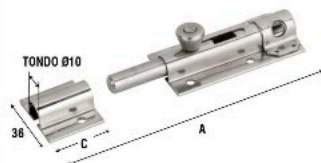

Art. 248IN

Descrizione / Description

CATENACCI PORTA LUCCHETTO LEGGERI-ASTA TONDA-INOX
stainless steel light safety bolts - round rod

DATI TECNICI / Technical Data:

Cod.	Mis. size	Um U.	A	C	N.f N.h	Ø V	Gr/Pz gr pc	PZ/ BOX
------	-----------	-------	---	---	---------	-----	-------------	---------

IN: Acciaio inossidabile / *Stainless steel*

248IN10	10	MM	105	30	6	4,1	128	2
248IN15	15	MM	145	45	8	4,1	173	2

Art. 250IN

Descrizione / Description

CATENACCI PORTA LUCCHETTO - ASTA TONDA - INOX
stainless steel safety bolts - round rod

250IN15	15	MM	170	40	4	4	4,5	355	2
250IN20	20	MM	210	65	6	4	4,5	435	2

Art. 263IN

Descrizione / Description

CATENACCIO PESANTE PORTA LUCCHETTO CON FORI
heavy padlock bolt with holes

DATI TECNICI / Technical Data: