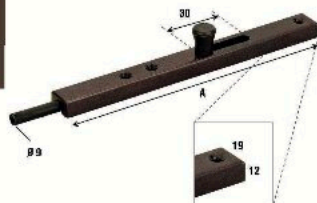

**Art. 231****Descrizione / Description**CATENACCI VERTICALI CON FORI
vertical bolts with holes**DATI TECNICI / Technical Data:**

Cod.	Mis. size	Um U.	A	N.f N.h	Ø V	Gr/Pz gr pc	PZ/ BOX
AB: Acciaio bronzato / Bronzed steel							
231AB20	20	MM	200	5	3,5	205	20
231AB25	25	MM	250	5	3,5	240	20
231AB30	30	MM	300	5	3,5	265	20
231AB40	40	MM	400	5	3,5	340	20
231AB50	50	MM	500	5	3,5	405	10
231AB60	60	MM	600	5	3,5	475	10
231AB80	80	MM	800	5	3,5	605	10
AZ: Acciaio zincato / Zinc plated steel							
231AZ20	20	MM	200	5	3,5	205	20
231AZ25	25	MM	250	5	3,5	240	20
231AZ30	30	MM	300	5	3,5	265	20
231AZ40	40	MM	400	5	3,5	340	20
231AZ50	50	MM	500	5	3,5	405	10
231AZ60	60	MM	600	5	3,5	475	10
231AZ80	80	MM	800	5	3,5	605	10
VN: Acciaio verniciato nero / Black coated steel							
231VN20	20	MM	200	5	3,5	205	20
231VN25	25	MM	250	5	3,5	240	20
231VN30	30	MM	300	5	3,5	265	20
231VN40	40	MM	400	5	3,5	340	20
231VN50	50	MM	500	5	3,5	405	10
231VN60	60	MM	600	5	3,5	475	10
231VN80	80	MM	800	5	3,5	605	10

Art. 231IR**Descrizione / Description**INCONTRI PER CATENACCI ART. 231 - RETTANGOLARI
rectangular fittings for bolts art. 231**DATI TECNICI / Technical Data:**

Cod.	Gr/Pz gr pc	PZ/ BOX
AB: Acciaio bronzato / Bronzed steel		
231ABIR	8	40
AZ: Acciaio zincato / Zinc plated steel		
231AZIR	8	40
VN: Acciaio verniciato nero / Black coated steel		
231VNIR	8	40