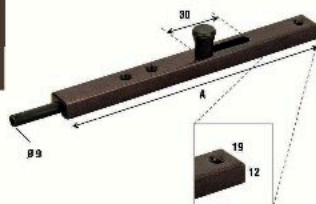

**Art. 231****Descrizione / Description**

CATENACCI VERTICALI CON FORI  
vertical bolts with holes

**DATI TECNICI / Technical Data:**

Cod.	Mis. size	Um U.	A	N.f N.h	Ø V	Gr/Pz gr pc	PZ/ BOX
<b>AB: Acciaio bronzato / Bronzed steel</b>							
231AB20	20	MM	200	5	3,5	205	20
231AB25	25	MM	250	5	3,5	240	20
231AB30	30	MM	300	5	3,5	265	20
231AB40	40	MM	400	5	3,5	340	20
231AB50	50	MM	500	5	3,5	405	10
231AB60	60	MM	600	5	3,5	475	10
231AB80	80	MM	800	5	3,5	605	10
<b>AZ: Acciaio zincato / Zinc plated steel</b>							
231AZ20	20	MM	200	5	3,5	205	20
231AZ25	25	MM	250	5	3,5	240	20
231AZ30	30	MM	300	5	3,5	265	20
231AZ40	40	MM	400	5	3,5	340	20
231AZ50	50	MM	500	5	3,5	405	10
231AZ60	60	MM	600	5	3,5	475	10
231AZ80	80	MM	800	5	3,5	605	10
<b>VN: Acciaio verniciato nero / Black coated steel</b>							
231VN20	20	MM	200	5	3,5	205	20
231VN25	25	MM	250	5	3,5	240	20
231VN30	30	MM	300	5	3,5	265	20
231VN40	40	MM	400	5	3,5	340	20
231VN50	50	MM	500	5	3,5	405	10
231VN60	60	MM	600	5	3,5	475	10
231VN80	80	MM	800	5	3,5	605	10

**Art. 231IR****Descrizione / Description**

INCONTRI PER CATENACCI ART. 231 - RETTANGOLARI  
rectangular fittings for bolts art. 231

**DATI TECNICI / Technical Data:**

Cod.	Gr/Pz gr pc	PZ/ BOX
<b>AB: Acciaio bronzato / Bronzed steel</b>		
231ABIR	8	40
<b>AZ: Acciaio zincato / Zinc plated steel</b>		
231AZIR	8	40
<b>VN: Acciaio verniciato nero / Black coated steel</b>		
231VNIR	8	40