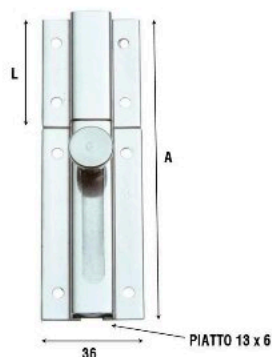

Art. 215IN

Descrizione / Description

CATENACCI TRASVERSALI LEGGERI RICOPERTI - INOX
stainless steel light coated transverse bolts

DATI TECNICI / Technical Data:

Cod.	Mis. size	Um U.	A	L	N.f N.h	Ø V	Gr/Pz gr pc	PZ/ BOX
IN: Acciaio inossidabile / <i>Stainless steel</i>								
215IN08	8	MM	80,5	30	6	4,1	100,5	2
215IN12	12	MM	121	45	8	4,1	148	2

Art. 216IN

Descrizione / Description

CATENACCI TRASVERSALI LEGGERI - ASTA TONDA - INOX
stainless steel light transverse bolts - round rod

DATI TECNICI / Technical Data:

Cod.	Mis. size	Um U.	A	L	N.f N.h	Ø V	Gr/Pz gr pc	PZ/ BOX
IN: Acciaio inossidabile / <i>Stainless steel</i>								
216IN08	8	MM	80,5	30	6	4	103,5	2
216IN12	12	MM	120,5	45	8	4,1	152	2

Art. 231IN

Descrizione / Description

CATENACCI VERTICALI CON FORI - INOX
stainless steel vertical bolts with holes

DATI TECNICI / Technical Data:

Cod.	Mis. size	Um U.	A	N.f N.h	Ø V	Gr/Pz gr pc	PZ/ BOX
IN: Acciaio inossidabile / <i>Stainless steel</i>							
231IN20	20	MM	200	5	3,5	205	2
231IN30	30	MM	300	5	3,5	265	2
231IN50	50	MM	500	5	3,5	405	2