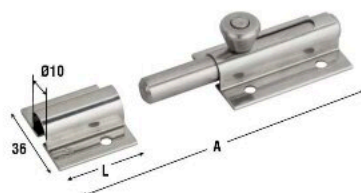

Art. 215IN

Descrizione / Description

CATENACCI TRASVERSALI LEGGERI RICOPERTI - INOX
stainless steel light coated transverse bolts

DATI TECNICI / Technical Data:

Cod.	Mis. size	Um U.	A	L	N.f N.h	Ø V	Gr/Pz gr pc	PZ/ BOX
IN: Acciaio inossidabile / <i>Stainless steel</i>								
215IN08	8	MM	80,5	30	6	4,1	100,5	2
215IN12	12	MM	121	45	8	4,1	148	2

Art. 216IN

Descrizione / Description

CATENACCI TRASVERSALI LEGGERI - ASTA TONDA - INOX
stainless steel light transverse bolts - round rod

DATI TECNICI / Technical Data:

Cod.	Mis. size	Um U.	A	L	N.f N.h	Ø V	Gr/Pz gr pc	PZ/ BOX
IN: Acciaio inossidabile / <i>Stainless steel</i>								
216IN08	8	MM	80,5	30	6	4	103,5	2
216IN12	12	MM	120,5	45	8	4,1	152	2

Art. 231IN

Descrizione / Description

CATENACCI VERTICALI CON FORI - INOX
stainless steel vertical bolts with holes

DATI TECNICI / Technical Data:

Cod.	Mis. size	Um U.	A	N.f N.h	Ø V	Gr/Pz gr pc	PZ/ BOX
IN: Acciaio inossidabile / <i>Stainless steel</i>							
231IN20	20	MM	200	5	3,5	205	2
231IN30	30	MM	300	5	3,5	265	2
231IN50	50	MM	500	5	3,5	405	2