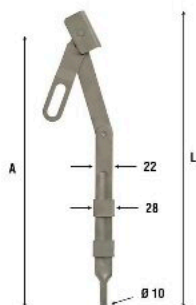

Art. 1265

Descrizione / Description

CATENACCI PORTA LUCCHETTO - ASTA TONDA
safety bolts - round rod

DATI TECNICI / Technical Data:

Cod.	Mis. size	Um U.	A	C	N.f N.h	Ø V	Gr/Pz gr pc	PZ/ BOX
AZ: Acciaio zincato / Zinc plated steel								
1265AZ15	15	MM	170	40	4	4,5	365	10
1265AZ20	20	MM	210	65	6	4,5	445	10
1265AZ25	25	MM	260	90	6	4,5	545	10
1265AZ30	30	MM	310	115	8	4,5	655	10

Art. 1271

Descrizione / Description

CATENACCI A SALDARE (QUADRO MM 10)
bolts for welding (square rod mm 10)

DATI TECNICI / Technical Data:

Cod.	Mis. size	Um U.	A	Gr/Pz gr pc	PZ/ BOX
AZ: Acciaio zincato / Zinc plated steel					
1271AZ13	13	MM	130	205	10
1271AZ30	30	MM	300	380	10
1271AZ50	50	MM	500	530	10

Art. 1278

Descrizione / Description

CATENACCI A LEVA A SALDARE
lever action bolts for welding

DATI TECNICI / Technical Data:

Cod.	Mis. size	Um U.	A	L	Gr/Pz gr pc	PZ/ BOX
AL: Acciaio lucido / Polished steel						
1278AL35	35	MM	344	385	325	10
1278AL45	45	MM	444	485	375	10
1278AL60	60	MM	584	625	450	10
1278AL80	80	MM	784	825	550	10