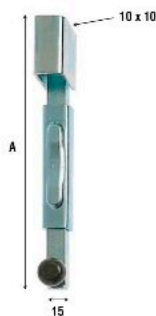

Art. 1265

Descrizione / Description

CATENACCI PORTA LUCCHETTO - ASTA TONDA
safety bolts - round rod

DATI TECNICI / Technical Data:

Cod.	Mis. size	Um U.	A	C	N.f N.h	Ø V	Gr/Pz gr pc	PZ/ BOX
AZ: Acciaio zincato / Zinc plated steel								
1265AZ15	15	MM	170	40	4	4,5	365	10
1265AZ20	20	MM	210	65	6	4,5	445	10
1265AZ25	25	MM	260	90	6	4,5	545	10
1265AZ30	30	MM	310	115	8	4,5	655	10

Art. 1271

Descrizione / Description

CATENACCI A SALDARE (QUADRO MM 10)
bolts for welding (square rod mm 10)

DATI TECNICI / Technical Data:

Cod.	Mis. size	Um U.	A	Gr/Pz gr pc	PZ/ BOX
AZ: Acciaio zincato / Zinc plated steel					
1271AZ13	13	MM	130	205	10
1271AZ30	30	MM	300	380	10
1271AZ50	50	MM	500	530	10

Art. 1278

Descrizione / Description

CATENACCI A LEVA A SALDARE
lever action bolts for welding

DATI TECNICI / Technical Data:

Cod.	Mis. size	Um U.	A	L	Gr/Pz gr pc	PZ/ BOX
AL: Acciaio lucido / Polished steel						
1278AL35	35	MM	344	385	325	10
1278AL45	45	MM	444	485	375	10
1278AL60	60	MM	584	625	450	10
1278AL80	80	MM	784	825	550	10