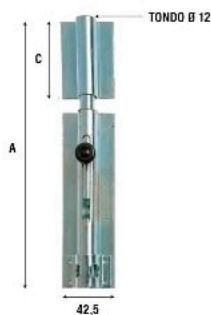

Art. 1265

Descrizione / Description

CATENACCI PORTA LUCCHETTO - ASTA TONDA
safety bolts - round rod

DATI TECNICI / Technical Data:

Cod.	Mis. size	Um U.	A	C	N.f N.h	Ø V	Gr/Pz gr pc	PZ/ BOX
AZ: Acciaio zincato / Zinc plated steel								
1265AZ15	15	MM	170	40	4	4,5	365	10
1265AZ20	20	MM	210	65	6	4,5	445	10
1265AZ25	25	MM	260	90	6	4,5	545	10
1265AZ30	30	MM	310	115	8	4,5	655	10

Art. 1271

Descrizione / Description

CATENACCI A SALDARE (QUADRO MM 10)
bolts for welding (square rod mm 10)

DATI TECNICI / Technical Data:

Cod.	Mis. size	Um U.	A	Gr/Pz gr pc	PZ/ BOX
AZ: Acciaio zincato / Zinc plated steel					
1271AZ13	13	MM	130	205	10
1271AZ30	30	MM	300	380	10
1271AZ50	50	MM	500	530	10

Art. 1278

Descrizione / Description

CATENACCI A LEVA A SALDARE
lever action bolts for welding

DATI TECNICI / Technical Data:

Cod.	Mis. size	Um U.	A	L	Gr/Pz gr pc	PZ/ BOX
AL: Acciaio lucido / Polished steel						
1278AL35	35	MM	344	385	325	10
1278AL45	45	MM	444	485	375	10
1278AL60	60	MM	584	625	450	10
1278AL80	80	MM	784	825	550	10