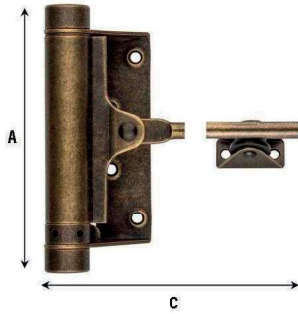

**Art. 115****Descrizione / Description**CHIUDI-PORTA TRIUMPH
triumph door-closers**DATI TECNICI / Technical Data:**

Cod.	Mis. size	Um U.	A	C	N.f N.h	Ø V	Gr/Pz gr pc	PZ/BOX
AZ: Acciaio zincato / Zinc plated steel								
115AZ001	1	MM	77	235	4	4	315	2
115AZ002	2	MM	101	265	4	4	380	2
115AZ003	3	MM	125	300	4	4,5	525	2
115AZ004	4	MM	148	335	4	4,5	685	2
OA: Acciaio ottonato antico / Antique brass plated steel								
115OA001	1	MM	77	235	4	4	315	2
115OA002	2	MM	101	265	4	4	380	2
115OA003	3	MM	125	300	4	4,5	525	2
115OA004	4	MM	148	335	4	4,5	685	2