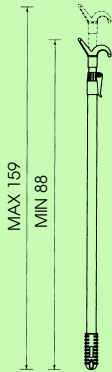

TUBO TELESCOPICO TELEBASTONE BI-SCATOLA

TUBO TELESCOPICO
TELESCOPIC POLE
FIXE AUFHÄNGVORRICHTUNG
TUBO TELESCÓPICO
BARRRE TÉLESCOPIQUE

TELEBASTONE
TELESTICK
TELEBASTONE
TELEBASTONE
TELEBASTÓN

BI-SCATOLA
DOUBLE BOX
DOPPELSCHACHTEL
KLEIDERROHR
DOUBLE BÔTE

ART. 170/A

-

60 pcs.
cm 28x28xh82
kg 35

-

ART. 132/A

-

60 pcs.
cm 28x29xh92
kg 34

-

ART. 199/A

1 pcs.
cm 35x18x51
kg 2,2

6 pcs.
cm 72x56xh52
kg 15

48 pcs.
cm 72x112xh220
kg 120