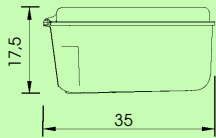

TUBO TELESCOPICO TELEBASTONE BI-SCATOLA

TUBO TELESCOPICO
TELESCOPIC POLE
FIXE AUFHÄNGVORRICHTUNG
TUBO TELESCÓPICO
BARRRE TÉLESCOPIQUE

TELEBASTONE
TELESTICK
TELEBASTONE
TELEBASTONE
TELEBASTÓN

BI-SCATOLA
DOUBLE BOX
DOPPELSCHACHTEL
KLEIDERROHR
DOUBLE BÔTE

ART. 170/A

-

60 pcs.
cm 28x28xh82
kg 35

-

ART. 132/A

-

60 pcs.
cm 28x29xh92
kg 34

-

ART. 199/A

1 pcs.
cm 35x18x51
kg 2,2

6 pcs.
cm 72x56xh52
kg 15

48 pcs.
cm 72x112xh220
kg 120