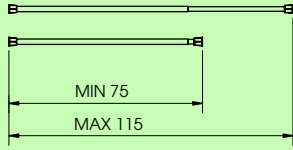

TUBO TELESCOPICO TELEBASTONE BI-SCATOLA

TUBO TELESCOPICO
TELESCOPIC POLE
FIXE AUFHÄNGVORRICHTUNG
TUBO TELESCÓPICO
BARRRE TÉLESCOPIQUE

TELEBASTONE
TELESTICK
TELEBASTONE
TELEBASTONE
TELEBASTÓN

BI-SCATOLA
DOUBLE BOX
DOPPELSCHACHTEL
KLEIDERROHR
DOUBLE BÔTE

ART. 170/A

-

60 pcs.
cm 28x28xh82
kg 35

-

ART. 132/A

-

60 pcs.
cm 28x29xh92
kg 34

-

ART. 199/A

1 pcs.
cm 35x18x51
kg 2,2

6 pcs.
cm 72x56xh52
kg 15

48 pcs.
cm 72x112xh220
kg 120