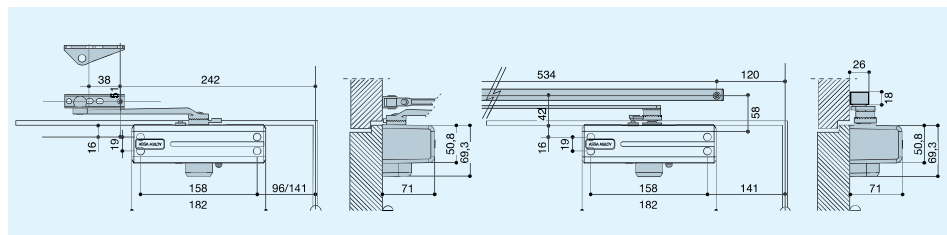

Caratteristiche

- Unico corpo in ghisa per tutte le forze.
- Cover di finitura in ABS ad alta resistenza
- Forza di chiusura variabile EN 2-5 (EN 2 con braccio a slitta).
- Fermaporta integrato di facile e precisa regolazione per entrambi i bracci.
- Velocità di chiusura 180° - 15° circa, regolabile con valvola termostatica non critica.
- Scatto finale da circa 15° a 0° regolabile con valvola termostatica non critica. L'angolo di scatto è facilmente modulabile da un braccio a doppio tenditore fino alla sua eliminazione completa: chiusura dolce. La possibilità di scatto potente anche da angolo ridotto a pochi gradi garantisce la chiusura anche in caso di serrature con scrocci particolarmente duri.
- Ampia disponibilità di accessori per risolvere qualsiasi problema di montaggio.
- Finiture di serie: argento EV1, oro RAL 1004, bronzo chiaro RAL 7008, nero opaco RAL9004, bianco RAL 9016.
- Altre finiture possono essere disponibili su richiesta.

Corpo e braccio standard

Codice	Finitura	Dimensioni	L.Porte (mm)	Forza	Pezzi	Pagina Listino
DC564P-1---EV1-	Argento EV1	182x71x71	850 ÷ 1250	2 ÷ 5	1	9
DC564P-1---7008	Bronzo RAL7008	182x71x71	850 ÷ 1250	2 ÷ 5	1	9
DC564P-1---1004	Oro RAL1004	182x71x71	850 ÷ 1250	2 ÷ 5	1	9
DC564P-1---9004	Nero RAL9004	182x71x71	850 ÷ 1250	2 ÷ 5	1	9
DC564P-1---9016	Bianco RAL9016	182x71x71	850 ÷ 1250	2 ÷ 5	1	9

Caratteristiche tecniche

Forza di chiusura configurabile	EN2/3/4/5
Larghezza anta	850mm/950mm/1100mm/1250mm
Direzione apertura anta singola	Porte destre/sinistre
Velocità di chiusura	Regolabile tra 180° e 15°
Colpo finale	Regolabile tra 15° e 0°
Peso	2,7 kg
Altezza	71 mm
Profondità	180 mm
Lunghezza	70 mm
Dispositivo di arresto regolabile tra	140°-70°