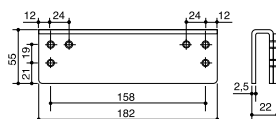

Piastre a cavaliere AC220

Caratteristiche

- Piastre a cavaliere

Codice	Finitura	Abbinamenti	Pezzi	Pagina Listino
MA022000	Argento EV1	502-503-564	1	34
MA022010	Bronzo	502-503-564	1	34
MA022020	Oro	502-503-564	1	34
MA022030	Nero	502-503-564	1	34
MA0220E0	Bianco	502-503-564	1	34

Carter 564 Plus - Ricambi - A302

Caratteristiche

- Carter 564 Plus - Ricambi