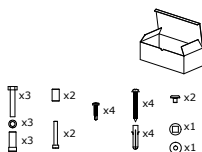

Cover per chiudicancello ASSA ABLOY

	Codice	Finitura	Abbinamenti	Pezzi	Pagina Listino
A626 Cover per DC620G	DCA626-----EV1-	Argento EV1	DC620G	1	15
	DCA626-----9016	Bianco RAL9016	DC620G	1	15
	DCA626-----9004	Nero RAL9004	DC620G	1	15
A627 Cover per DC650G	DCA627-----EV1-	Argento EV1	DC650G	1	15
	DCA627-----9016	Bianco RAL9016	DC650G	1	15
	DCA627-----9004	Nero RAL9004	DC650G	1	15
A628 Cover per DC680G	DCA628-----EV1-	Argento EV1	DC680G	1	15
	DCA628-----9016	Bianco RAL9016	DC680G	1	15
	DCA628-----9004	Nero RAL9004	DC680G	1	15

AC630

- Piastrine di Retrofit per chiudicancello MAB 620C-650C-680C

Codice	Finitura	Abbinamenti	Pezzi	Pagina Listino
DCAC630-----EV1-	Argento EV1	MAB 620C-650C-680C	1	15
DCAC630-----9016	Bianco RAL9016	MAB 620C-650C-680C	1	15
DCAC630-----9004	Nero RAL9004	MAB 620C-650C-680C	1	15

AC622

- Braccio a slitta per chiudicancello DC620G-DC650G-DC680G

Codice	Finitura	Abbinamenti	Pezzi	Pagina Listino
DCA622-----EV1-	Argento EV1	DC620G-DC650G-DC680G	1	15
DCA622-----9016	Bianco RAL9016	DC620G-DC650G-DC680G	1	15
DCA622-----9004	Nero RAL9004	DC620G-DC650G-DC680G	1	15

AC631

- Kit sacchetto accessori di ricambio per chiudicancello DC620G-DC650G-DC680G

Codice	Finitura	Abbinamenti	Pezzi	Pagina Listino
DCAC631-----9004	Nero RAL9004	DC620G-DC650G-DC680G	1	15