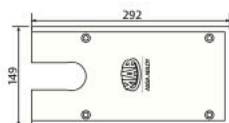

**Piastra di copertura AC532****Caratteristiche**

- Piastra di copertura

Codice	Finitura	Abbinamenti	Pezzi	Pagina Listino
MA053210	Inox lucido	7305	1	35

**Custodia a murare - Ricambio - AC531****Caratteristiche**

- Custodia a murare - Ricambio

Codice	Finitura	Abbinamenti	Pezzi	Pagina Listino
MA0531S0	Zincato	7305	1	35