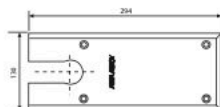

## Caratteristiche

- Piastra di copertura

Codice	Finitura	Abbinamenti	Brand	Pezzi	Pagina Listino
MA0534I0	Inox lucido	DC477	MAB	1	35
MA0534Q0	Inox satinato	DC477	MAB	1	35
MA0534P0	Ottone lucido	DC477	MAB	1	35
DCCP534-----SSS	Inox satinato	DC477	ASSA ABLDY	1	11
DCCP534-----PSS	Inox lucido	DC477	ASSA ABLDY	1	11
DCCP534-----PBR	Ottone lucido	DC477	ASSA ABLDY	1	11