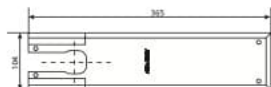

Piastra di copertura AC269**Caratteristiche**

- Piastra di copertura

Codice	Finitura	Abbinamenti	Brand	Pezzi	Pagina Listino
MA0269I0	Inox lucido	DC475	MAB	1	34
MA0269H0	Inox satinato	DC475	MAB	1	34
MA0269P0	Ottone lucido	DC475	MAB	1	34
DCCP269-----SSS	Inox satinato	DC475	ASSA ABLOY	1	11
DCCP269-----PSS	Inox lucido	DC475	ASSA ABLOY	1	11
DCCP269-----PBR	Ottone lucido	DC475	ASSA ABLOY	1	11

Custodia a murare - Ricambio - AC270**Caratteristiche**

- Custodia a murare - Ricambio

Codice	Finitura	Abbinamenti	Pezzi	Pagina Listino
MA0270S0	Zincato	DC475	1	34

Kit di sostituzione AC276**Caratteristiche**