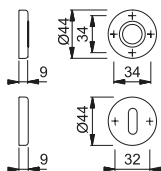

Rosette e bocchette sciolte (Alluminio)

88K ¹⁾ - 88KS ²⁾

- 1) Coppia rosette coprivite in alluminio con sottorosette in resina.
2) Coppia bocchette coprivite in alluminio con sottorosette in resina.

Descrizione	Distanza Foro	F1	F3	F4	F8707	Conf	Imballo
		Codice	Codice	Codice	Codice		
¹⁾ Coppia rosette 88K		1721635	1721707	1721627	2020671		50
²⁾ Coppia bocchette 88KS		1721731	1721820	1721715	2021446		50
		1721740	1721854	1721723	2021438		50
Descrizione	Distanza Foro	F9005	F9010	F9016		Conf	Imballo
		Codice	Codice	Codice			
¹⁾ Coppia rosette 88K		1722339	1722347	2785665			50
²⁾ Coppia bocchette 88KS		1721811	1721862	2785796			50
		1721803	1721838	2785681			50

88KS

Coppia bocchette coprivite in alluminio con sottorosette in resina, nottolino e bottone scanalato per porte WC.

Descrizione	Distanza Foro	F1	F3	F4	Conf	Imballo
		Codice	Codice	Codice		
Coppia bocchette versione WC	45	1794607	2080243	1794615		30