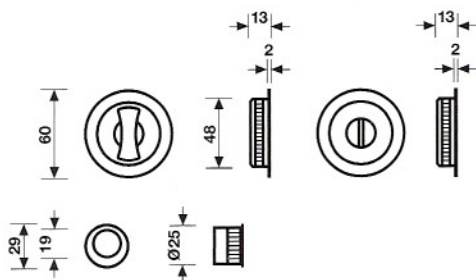

Ecostile

Dimensioni

Codice

Materiale

K 4202

Ottone

Kit incasso completo di maniglia di trascinamento senza serratura

Dimensioni

Codice

Materiale

K 4200

Ottone

Kit incasso con nottolino completo di serratura e maniglia di trascinamento