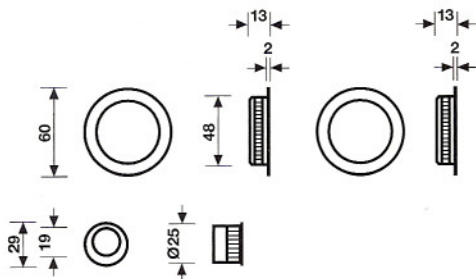

Ecostile

Dimensioni

Codice

Materiale

K 4202

Ottone

Kit incasso completo di maniglia di trascinamento senza serratura

Dimensioni

Codice

Materiale

K 4200

Ottone

Kit incasso con nottolino completo di serratura e maniglia di trascinamento