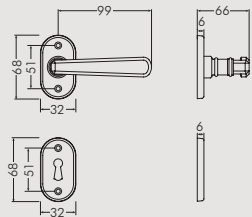

**GUARNITURA  
viti in vista**

Cod. 138 - 01

**GUARNITURA  
copriviti con molla**

Cod. 138 - 07

**GUARNITURA PLACCHE  
con molla**

Cod. 138 - 08

**MANIGLIA  
movimento DK**

Cod. 138 - 10

**MARTELLINA CREMONESE**

Cod. 138 - 23