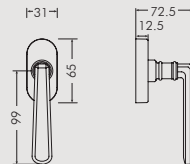

**GUARNITURA  
viti in vista**

Cod. 138 - 01

**GUARNITURA  
copriviti con molla**

Cod. 138 - 07

**GUARNITURA PLACCHE  
con molla**

Cod. 138 - 08

**MANIGLIA  
movimento DK**

Cod. 138 - 10

**MARTELLINA CREMONESE**

Cod. 138 - 23