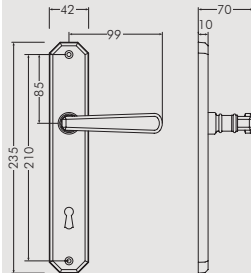

**GUARNITURA  
viti in vista**

Cod. 138 - 01

**GUARNITURA  
copriviti con molla**

Cod. 138 - 07

**GUARNITURA PLACCHE  
con molla**

Cod. 138 - 08

**MANIGLIA  
movimento DK**

Cod. 138 - 10

**MARTELLINA CREMONESE**

Cod. 138 - 23