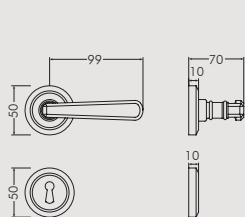

**GUARNITURA  
viti in vista**

Cod. 138 - 01

**GUARNITURA  
copriviti con molla**

Cod. 138 - 07

**GUARNITURA PLACCHE  
con molla**

Cod. 138 - 08

**MANIGLIA  
movimento DK**

Cod. 138 - 10

**MARTELLINA CREMONESE**

Cod. 138 - 23