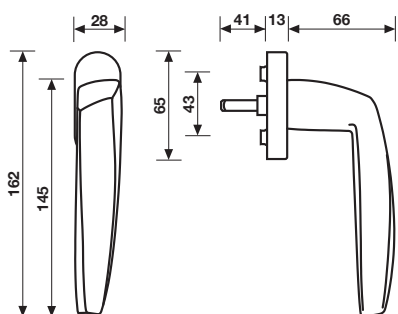

H 5021 Serie Arrowhead

Design
Frank O. Gehry

Materiale Acciaio Inox AISI 316 L
Material Stainless Steel AISI 316 L

Dimensioni Sizes	Codice Code	Finitura Finish	EAN R8	EAN R8Y		
	H 5021 R8	H 5021 R8 Y				
			Satinato	288116	292199	1 coppia 1 pair
			Lucido	288123	317304	1 coppia 1 pair
	H 5021 RO8 CM	H 5021 RO8 Y CM				
			Satinato	316529	316536	1 coppia 1 pair
		Lucido	316505	316512	1 coppia 1 pair	

Specifiche spessori porta/lunghezza quadro, pag. 68
For specifications of door thicknesses and spindle lengths, see page 68

H 5021 F RS-41
Maniglia per finestra
Window handle

Movimento
4 scatti
Movement
4 click positions

Satinato	288178	2
Lucido	288185	2

Nella stessa serie
sono disponibili
Options

R 5154 RN / R 5154 RY
R 5145 N / R 5145 Y
S 5501 R6-7-8 BZG
S 5501 RS6-7-8 BZG
S 5505 R6-7-8 BZG
S 5505 RS6-7-8 BZG

Bocchetta / Escutcheon
Bocchetta stretta / Narrow Escutcheon
Chiusura privacy BZG / Bathroom privacy set
Chiusura privacy BZG / Bathroom privacy set
Chiusura privacy BZG / Bathroom privacy set
Chiusura privacy BZG / Bathroom privacy set