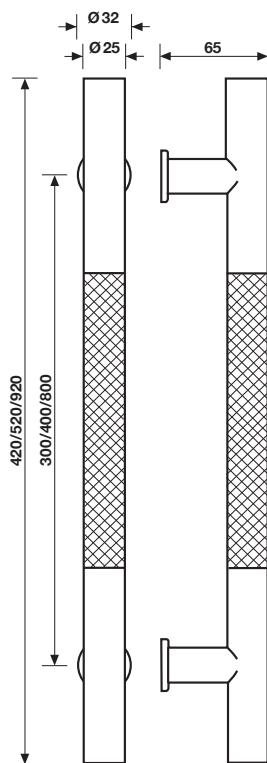

## H 5015 Serie K2

**Design**  
Antonio Citterio

**Materiale Acciaio Inox AISI 316 L - Pelle**  
Material Stainless Steel AISI 316 L - Leather

Dimensioni Sizes	Codice Code	Finitura Finish	EAN R8	EAN R8Y			
	<b>H 5015 R8</b>	<b>H 5015 R8 Y</b>	Satinato	165516	317397	1 coppia 1 pair	
			Lucido	166230	317366	1 coppia 1 pair	
			Satinato/Pelle nera	274751	709820	1 coppia 1 pair	
			Satinato/Pelle arancione	267302	709813	1 coppia 1 pair	
		<b>H 5015 R08 CM</b>	<b>H 5015 R08 Y CM</b>	Satinato	316680	316697	1 coppia 1 pair
				Lucido	316666	316673	1 coppia 1 pair
				Satinato/Pelle nera	316703	316710	1 coppia 1 pair
				Satinato/Pelle arancione	316727	316734	1 coppia 1 pair

**Specifiche spessori porta/lunghezza quadro, pag. 68**  
For specifications of door thicknesses and spindle lengths, see page 68

	<b>H 5015 F RS-41</b> Maniglia per finestra Window handle	Satinato	166377	2
		Lucido	166360	2
		Satinato/Pelle nera	274928	2
		Satinato/Pelle arancione	274911	2

**Movimento**  
4 scatti  
**Movement**  
4 click positions

Dimensioni Sizes	Codice Code	Finitura Finish	Interasse Centre distance	EAN R8Y	
	<b>P 5408 25</b> Maniglione / Pull handle	Satinato	◇◇ 300	181127	1
		Lucido	◇◇ 300	181097	1
	<b>P 5408 25</b> Maniglione / Pull handle	Satinato	◇◇ 400	181134	1
		Lucido	◇◇ 400	181103	1
	<b>P 5408 25</b> Maniglione / Pull handle	Satinato	◇◇ 800	181141	1
		Lucido	◇◇ 800	181110	1
	<b>P 5408 S 25</b> Maniglione spinato Pull handle no threaded	Satinato	◇◇ 300	181189	1
		Lucido	◇◇ 300	181158	1
	<b>P 5408 S 25</b> Maniglione spinato Pull handle no threaded	Satinato	◇◇ 400	181196	1
		Lucido	◇◇ 400	181165	1
	<b>P 5408 S 25</b> Maniglione spinato Pull handle no threaded	Satinato	◇◇ 800	181202	1
		Lucido	◇◇ 800	181172	1

### Dimensioni Sizes