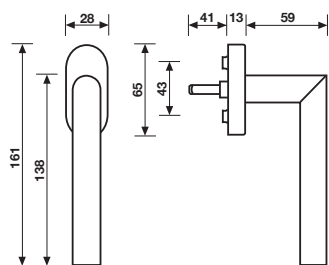

## H 5014 Serie Bernina

Design  
Fusital Workshop

Materiale Acciaio Inox AISI 316 L  
Material Stainless Steel AISI 316 L

Dimensioni Sizes	Codice Code	Finitura Finish	EAN R8	EAN R8Y	
	<b>H 5014 R8</b>		<b>H 5014 R8 Y</b>		
		Satinato	234342	234366	1 coppia 1 pair
		Lucido	234335	234359	1 coppia 1 pair
	<b>H 5014 RO8 CM</b>		<b>H 5014 RO8 Y CM</b>		
		Satinato	316987	316994	1 coppia 1 pair
		Lucido	316963	316970	1 coppia 1 pair

**Specifiche spessori porta/lunghezza quadro, pag. 68**  
For specifications of door thicknesses and spindle lengths, see page 68

**H 5014 F RS-41**  
Maniglia per finestra  
Window handle

**Movimento**  
4 scatti  
**Movement**  
4 click positions