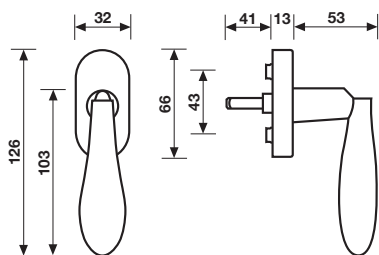

H 317 Serie AC Novantuno

Design
Antonio Citterio

Materiale Ottone
Material Brass

Dimensioni Sizes		Codice Code	Finitura Finish	EAN R8	EAN R8Y	
	H 317 R8	H 317 R8 Y	Cromo	407449	407456	1 coppia 1 pair
			Cromsatin	423890	423906	1 coppia 1 pair
			Oro	407579	407586	1 coppia 1 pair
	H 317 R08 CM	H 317 R08Y CM	Cromo	500096	496887	1 coppia 1 pair
			Cromsatin	500102	500119	1 coppia 1 pair
			Oro	500126	500133	1 coppia 1 pair

Specifiche spessori porta/lunghezza quadro, pag. 68
For specifications of door thicknesses and spindle lengths, see page 68

H 317 F RS-41

Movimento
4 scatti
Movement
4 click positions

Cromo	407548	2
Cromsatin	423920	2
Oro	407685	2

Nella stessa serie
sono disponibili
Options

K 387 / K 387 Y

Bocchetta / Escutcheon

pag. 42

K 3037 / K 3037 Y

Bocchetta stretta / Narrow Escutcheon

pag. 41

K 382 R6-7-8 BZG - 85