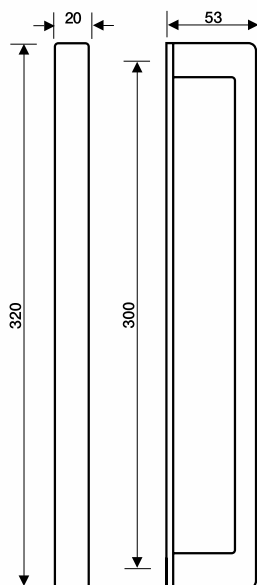

Materiale Ottone	Material Brass
Finitura Cromsatin Cromo	Finish Satin chrome Chrome

K 358
Maniglione
Pull handle