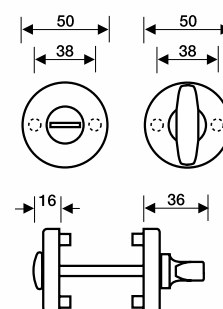

**H 350 F RS**

**Maniglia per finestra**  
Window handle

**Movimento**  
4 scatti

Movement  
4 click positions

H 350 F RS

X = 27-30-35-41-50 mm

**H 350 F SER**

**Maniglia per finestra**  
Window handle

**K 382 50**  
Chiusura privacy BZG  
Bathroom privacy set

**K 382 50 R6 - 7 - 8 BZG**

**K 382 50 RS6 - 7 - 8 BZG**

**K 389**  
Chiusura privacy BZG  
Bathroom privacy set

**K 389 RG6 - 7 - 8 BZG**

**K 389 RS G6 - 7 - 8 BZG**

<b>Materiale</b> Ottone	Material Brass
<b>Finitura</b> Cromsatin Cromo	Finish Satin chrome Chrome

**K 383 - K 3703**

**Bocchetta foro normale**  
Standard hole escutcheon

**K 383 Y - K 3703 Y**

**Bocchetta foro cilindro**  
Euro-profile hole escutcheon