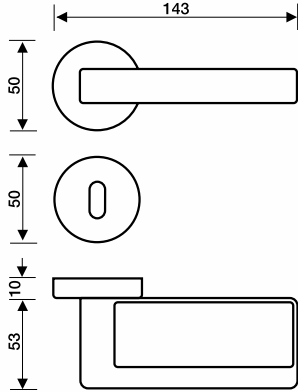

H 350

Serie CA Duemiladue design Cerri&Associati

Materiale
Ottone

Material
Brass

H 350

Maniglia per porta
Door handle

Cromsatin
Satin chrome

Cromo
Chrome

H 350 R7 - H 350 R8

H 350 R7 Y - H 350 R8 Y

H 350 RG8/8.5

H 350 RG8/8.5 Y

H 350 RG6 - 7 - 8 BZG

H 350 RP Passage

H 350 RP Privacy

H 350 R SB