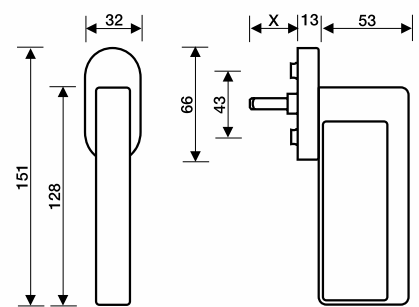

**H 350 F RS**

**Maniglia per finestra**  
Window handle

**Movimento**  
4 scatti

Movement  
4 click positions

H 350 F RS

X = 27-30-35-41-50 mm

**H 350 F SER**

**Maniglia per finestra**  
Window handle