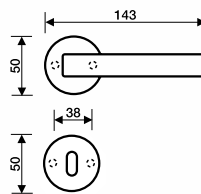

H 350 RG8/8.5