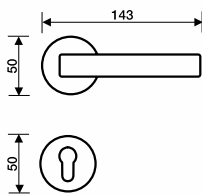

H 350 R7 Y - H 350 R8 Y