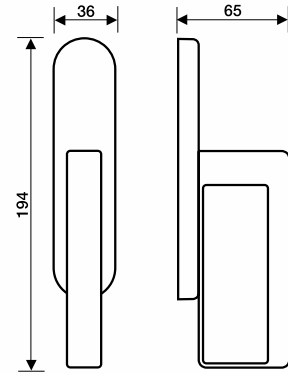

**H 350 F RS**

**Maniglia per finestra**  
Window handle

**Movimento**  
4 scatti

Movement  
4 click positions

H 350 F RS

X = 27-30-35-41-50 mm

**H 350 F SER**

**Maniglia per finestra**  
Window handle