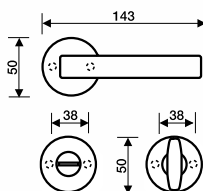

H 350 RG6 - 7 - 8 BZG