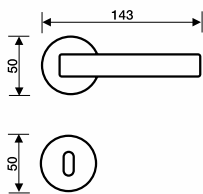

H 350 R7 - H 350 R8