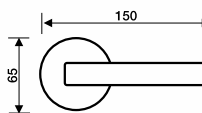

H 350 RP Passage