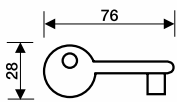

<b>Materiale</b> Ottone	Material Brass
<b>Finitura</b> Cromsatin Cromo	Finish Satin chrome Chrome

**K 383 - K 3703**

**Bocchetta foro normale**  
Standard hole escutcheon

**K 383 Y - K 3703 Y**

**Bocchetta foro cilindro**  
Euro-profile hole escutcheon