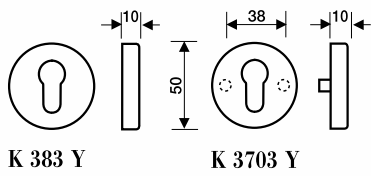

K 383 Y - K 3703 Y

Bocchetta foro cilindro
Euro-profile hole escutcheon