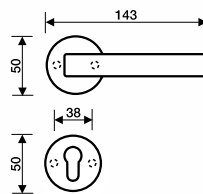

H 350 RG8/8.5 Y