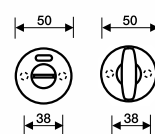

**H 350 F RS**

**Maniglia per finestra**  
Window handle

**Movimento**  
4 scatti

Movement  
4 click positions

H 350 F RS

X = 27-30-35-41-50 mm

**H 350 F SER**

**Maniglia per finestra**  
Window handle

**K 382 50**  
Chiusura privacy BZG  
Bathroom privacy set

**K 382 50 R6 - 7 - 8 BZG**

**K 382 50 RS6 - 7 - 8 BZG**

**K 389**  
Chiusura privacy BZG  
Bathroom privacy set

**K 389 RG6 - 7 - 8 BZG**

**K 389 RS G6 - 7 - 8 BZG**

<b>Materiale</b> Ottone	Material Brass
<b>Finitura</b> Cromsatin Cromo	Finish Satin chrome Chrome

**K 383 - K 3703**

**Bocchetta foro normale**  
Standard hole escutcheon

**K 383 Y - K 3703 Y**

**Bocchetta foro cilindro**  
Euro-profile hole escutcheon