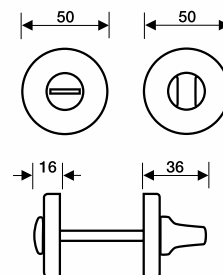

K 382 50 RS6 - 7 - 8 BZG