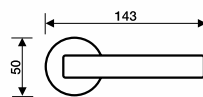

H 350

Serie CA Duemiladue design Cerri&Associati

Materiale
Ottone

Material
Brass

H 350

Maniglia per porta
Door handle

Cromsatin
Satin chrome

Cromo
Chrome

H 350 R7 - H 350 R8

H 350 R7 Y - H 350 R8 Y

H 350 RG8/8.5

H 350 RG8/8.5 Y

H 350 RG6 - 7 - 8 BZG

H 350 RP Passage

H 350 RP Privacy

H 350 R SB