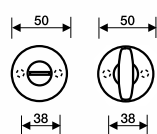

**H 350 F RS**

**Maniglia per finestra**  
Window handle

**Movimento**  
4 scatti

Movement  
4 click positions

H 350 F RS

X = 27-30-35-41-50 mm

**H 350 F SER**

**Maniglia per finestra**  
Window handle

**K 382 50**  
Chiusura privacy BZG  
Bathroom privacy set

**K 382 50 R6 - 7 - 8 BZG**

**K 382 50 RS6 - 7 - 8 BZG**

**K 389**  
Chiusura privacy BZG  
Bathroom privacy set

**K 389 RG6 - 7 - 8 BZG**

**K 389 RS G6 - 7 - 8 BZG**

<b>Materiale</b> Ottone	Material Brass
<b>Finitura</b> Cromsatin Cromo	Finish Satin chrome Chrome

**K 383 - K 3703**

**Bocchetta foro normale**  
Standard hole escutcheon

**K 383 Y - K 3703 Y**

**Bocchetta foro cilindro**  
Euro-profile hole escutcheon