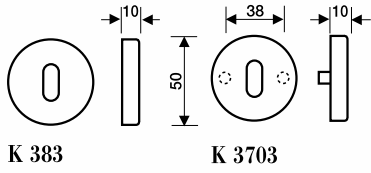

Materiale Ottone	Material Brass
Finitura Cromsatin Cromo	Finish Satin chrome Chrome

K 383 - K 3703

Bocchetta foro normale
Standard hole escutcheon