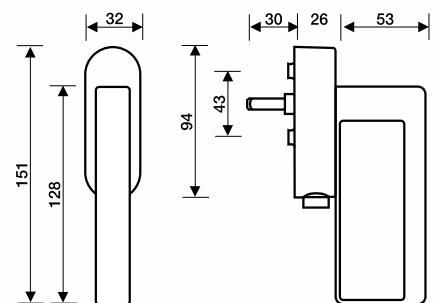

Materiale Ottone	Material Brass
Finitura Cromsatin Cromo	Finish Satin chrome Chrome

H 350 F

Maniglia per finestra
Window handle

Movimenti
Movements

Gratz
Gratz CP
Martellina

H 350 F RS

Maniglia per finestra
Window handle

Movimento
4 scatti

Movement
4 click positions

X = 27-30-35-41-50 mm

H 350 F SER

Maniglia per finestra
Window handle

Movimento
4 scatti con chiave

Movement
4 click positions with key

H 350 F SER