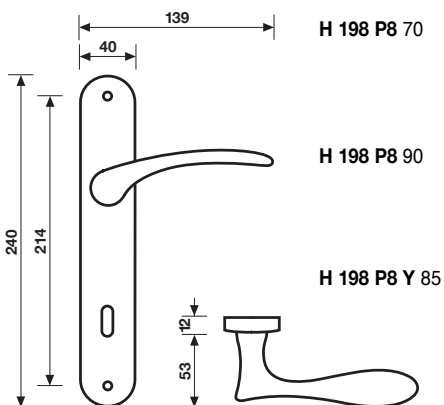

# H 198 Serie Mizar design Eero Aarnio

Materiale Ottone  
Material Brass

Dimensioni Sizes	Codice Code	Finitura Finish	EAN R8	EAN R8Y	
	<b>H 198 R8</b> 	Oro lucido	072982	073026	1 coppia 1 pair
	<b>H 198 R8 Y</b> 	Orsatin	123592	123608	1 coppia 1 pair
		Cromsatin	102818	102825	1 coppia 1 pair
		Anticato	072975	073019	1 coppia 1 pair
	<b>H 198 R08 CM</b> 	Oro lucido	711021	711052	1 coppia 1 pair
	<b>H 198 R08Y CM</b> 	Orsatin	711038	711069	1 coppia 1 pair
		Cromsatin	711014	711045	1 coppia 1 pair
		Anticato	711007	310367	1 coppia 1 pair

### Specifiche spessori porta/lunghezza quadro, pag. 98

For specifications of door thicknesses and spindle lengths, see page 98

<b>H 198 P8 70</b>	Oro lucido	072937	1 coppia 1 pair
	Anticato	073484	1 coppia 1 pair
<b>H 198 P8 90</b>	Oro lucido	072944	1 coppia 1 pair
	Anticato	073491	1 coppia 1 pair
<b>H 198 P8 Y 85</b>	Oro lucido	072951	1 coppia 1 pair
	Anticato	073507	1 coppia 1 pair

### Specifiche spessori porta/lunghezza quadro, pag. 98

For specifications of door thicknesses and spindle lengths, see page 98

**H 198 F**  
**Movimenti/Movements**  
Gratz  
Gratz CP  
Gratz/7  
Martellina

### Il codice EAN indica l'articolo senza movimento

The EAN code indicates the article without the movement

**H 198 F RS-41**  
**Movimento**  
4 scatti  
**Movement**  
4 click positions

Oro lucido	073309	2
Orsatin	123622	2
Cromsatin	102849	2
Anticato	073293	2