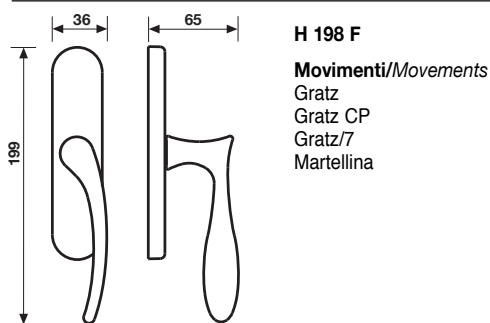

# H 198 Serie Mizar design Eero Aarnio

Materiale Ottone  
Material Brass

Dimensioni Sizes	Codice Code	Finitura Finish	EAN R8	EAN R8Y	
	<b>H 198 R8</b> 	Oro lucido	072982	073026	1 coppia 1 pair
	<b>H 198 R8 Y</b> 	Orsatin	123592	123608	1 coppia 1 pair
		Cromsatin	102818	102825	1 coppia 1 pair
		Anticato	072975	073019	1 coppia 1 pair
	<b>H 198 R08 CM</b> 	Oro lucido	711021	711052	1 coppia 1 pair
	<b>H 198 R08Y CM</b> 	Orsatin	711038	711069	1 coppia 1 pair
		Cromsatin	711014	711045	1 coppia 1 pair
		Anticato	711007	310367	1 coppia 1 pair

### Specifiche spessori porta/lunghezza quadro, pag. 98

For specifications of door thicknesses and spindle lengths, see page 98

<b>H 198 P8 70</b>	Oro lucido	072937	1 coppia 1 pair
	Anticato	073484	1 coppia 1 pair
<b>H 198 P8 90</b>	Oro lucido	072944	1 coppia 1 pair
	Anticato	073491	1 coppia 1 pair
<b>H 198 P8 Y 85</b>	Oro lucido	072951	1 coppia 1 pair
	Anticato	073507	1 coppia 1 pair

### Specifiche spessori porta/lunghezza quadro, pag. 98

For specifications of door thicknesses and spindle lengths, see page 98

**H 198 F**  
**Movimenti/Movements**  
Gratz  
Gratz CP  
Gratz/7  
Martellina

### Il codice EAN indica l'articolo senza movimento

The EAN code indicates the article without the movement

**H 198 F RS-41**  
**Movimento**  
4 scatti  
**Movement**  
4 click positions

Oro lucido	073309	2
Orsatin	123622	2
Cromsatin	102849	2
Anticato	073293	2