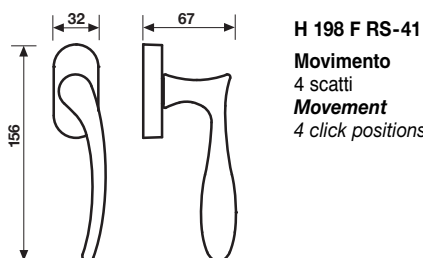

# H 198 Serie Mizar design Eero Aarnio

Materiale Ottone  
Material Brass

Dimensioni Sizes	Codice Code	Finitura Finish	EAN R8	EAN R8Y	
	<b>H 198 R8</b> 	Oro lucido	072982	073026	1 coppia 1 pair
	<b>H 198 R8 Y</b> 	Orsatin	123592	123608	1 coppia 1 pair
		Cromsatin	102818	102825	1 coppia 1 pair
		Anticato	072975	073019	1 coppia 1 pair
	<b>H 198 R08 CM</b> 	Oro lucido	711021	711052	1 coppia 1 pair
	<b>H 198 R08Y CM</b> 	Orsatin	711038	711069	1 coppia 1 pair
		Cromsatin	711014	711045	1 coppia 1 pair
		Anticato	711007	310367	1 coppia 1 pair

### Specifiche spessori porta/lunghezza quadro, pag. 98

For specifications of door thicknesses and spindle lengths, see page 98

<b>H 198 P8 70</b>	Oro lucido	072937	1 coppia 1 pair
	Anticato	073484	1 coppia 1 pair
<b>H 198 P8 90</b>	Oro lucido	072944	1 coppia 1 pair
	Anticato	073491	1 coppia 1 pair
<b>H 198 P8 Y 85</b>	Oro lucido	072951	1 coppia 1 pair
	Anticato	073507	1 coppia 1 pair

### Specifiche spessori porta/lunghezza quadro, pag. 98

For specifications of door thicknesses and spindle lengths, see page 98

**H 198 F**  
**Movimenti/Movements**  
Gratz  
Gratz CP  
Gratz/7  
Martellina

### Il codice EAN indica l'articolo senza movimento

The EAN code indicates the article without the movement

**H 198 F RS-41**  
**Movimento**  
4 scatti  
**Movement**  
4 click positions

Oro lucido	073309	2
Orsatin	123622	2
Cromsatin	102849	2
Anticato	073293	2