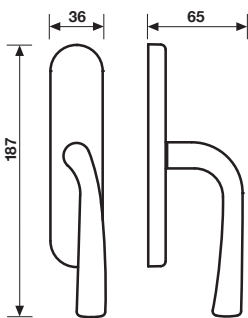

H 195 Serie Orchidea design Valli Workshop

Materiale Ottone
Material Brass

Dimensioni Sizes	Codice Code	Finitura Finish	EAN R8	EAN R8Y	
	H 195 R8	Oro lucido	069630	069647	1 coppia 1 pair
		Cromsatin	069760	069777	1 coppia 1 pair
	H 195 R8 Y	Oro lucido	711083	310121	1 coppia 1 pair
		Cromsatin	711076	711090	1 coppia 1 pair
	H 195 R08 CM	Oro lucido	711083	310121	1 coppia 1 pair
		Cromsatin	711076	711090	1 coppia 1 pair

Specifiche spessori porta/lunghezza quadro, pag. 98

For specifications of door thicknesses and spindle lengths, see page 98

H 195 F

Movimenti/Movements

Gratz
Gratz CP
Gratz/7
Martellina

	con mov. with mov.	senza mov. without mov.
Oro lucido	074320	2
Cromsatin	074306	2

Il codice EAN indica l'articolo senza movimento

The EAN code indicates the article without the movement

H 195 F RS-41

Movimento

4 scatti
Movement
4 click positions

Oro lucido	069753	2
Cromsatin	069845	2

Nella stessa serie
sono disponibili
Options

K 1119 / K 1119 Y

Bocchetta / Escutcheon

pag. 61

K 1145 / K 1145 Y

Bocchetta stretta / Narrow Escutcheon

pag. 58

K 1704 R6-7-8 BZG - 85

Chiusura privacy BZG / Bathroom privacy set