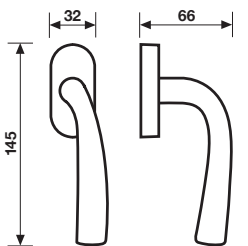

H 195 Serie Orchidea design Valli Workshop

Materiale Ottone
Material Brass

Dimensioni Sizes	Codice Code	Finitura Finish	EAN R8	EAN R8Y	
	H 195 R8	Oro lucido	069630	069647	1 coppia 1 pair
		Cromsatin	069760	069777	1 coppia 1 pair
	H 195 R8 Y	Oro lucido	711083	310121	1 coppia 1 pair
		Cromsatin	711076	711090	1 coppia 1 pair
	H 195 R08 CM	Oro lucido	711083	310121	1 coppia 1 pair
		Cromsatin	711076	711090	1 coppia 1 pair

Specifiche spessori porta/lunghezza quadro, pag. 98

For specifications of door thicknesses and spindle lengths, see page 98

H 195 F

Movimenti/Movements

Gratz
Gratz CP
Gratz/7
Martellina

	con mov. with mov.	senza mov. without mov.
Oro lucido	074320	2
Cromsatin	074306	2

Il codice EAN indica l'articolo senza movimento

The EAN code indicates the article without the movement

H 195 F RS-41

Movimento

4 scatti
Movement
4 click positions

Oro lucido	069753	2
Cromsatin	069845	2

Nella stessa serie
sono disponibili
Options

K 1119 / K 1119 Y

Bocchetta / Escutcheon

pag. 61

K 1145 / K 1145 Y

Bocchetta stretta / Narrow Escutcheon

pag. 58

K 1704 R6-7-8 BZG - 85

Chiusura privacy BZG / Bathroom privacy set