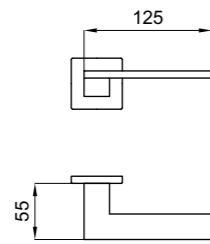

ESA

Design: Mauro Ronchi

alluminio e zama - aluminium and zamac

FINITURE / FINISHES

ES14P - CCS

CCS
Cromo-Cromosat
Chrome-Satin chrome

CBI
Cromo-Bianco
Chrome-White

CNE
Cromo-Nero
Chrome-Black

VIS	45	52
ES14	ES17	ES18
ES14P	ES17P	ES18P
ES14Y	ES17Y	ES18Y
ES14T	ES17T	ES18T

ES23C
ES24M

ES25

ESA

Design: Mauro Ronchi