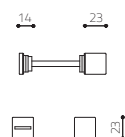

Verona S

Studio Olivari

H105B6

ottone/brass

- LU lucido/polished
- ZL **superoro lucido/supergold bright**
- SA satinato/satined
- CR cromato/chrome
- CO cromato opaco/mat chrome
- EL **biocromo lucido/biochrome bright**
- BS **biocromo satinato/biochrome satined**
- NP nero opaco/mat black
- AN anticato/antiqued
- NS **supernichel satinato/supernickel satined**
- IS **superinox satinato/superstainlesssteel satined**