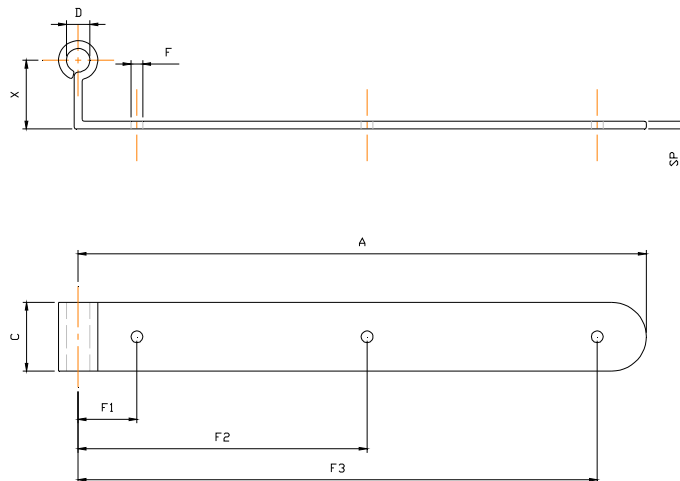

BANDELLE DIRITTE ZANCATE

CODICE	A	C	SP	D	Z	F	F1	F2	F3	F4	F5
1504	250	35	4	12		6	40	135	230		
1505	300	35	4	12		6	40	160	280		
1506	350	35	4	12		6	40	130	232	330	
1509	400	35	4	12		6	40	153	266	380	
1510	500	35	4	12		6	40	150	260	370	480

ZANCHE STANDARD VARIABLE

Z = 35 - 40 - 45 - 50