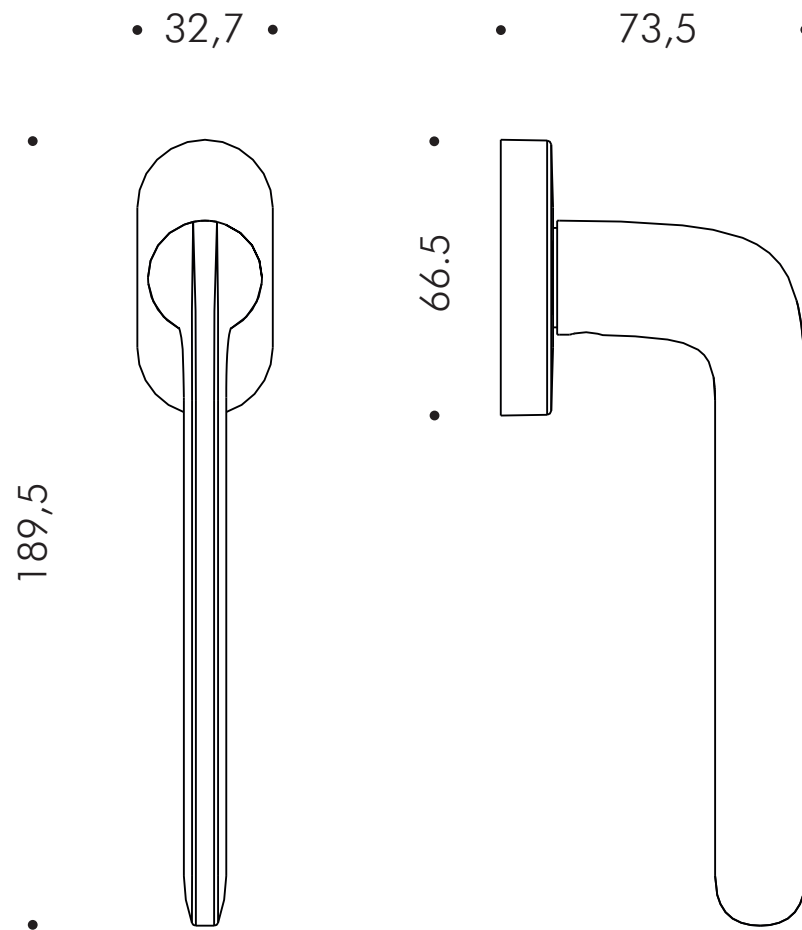

ID313 RS

Design: Colombo Design

MATERIALE: Ottone
MATERIAL: Brass

ID 313 RS
