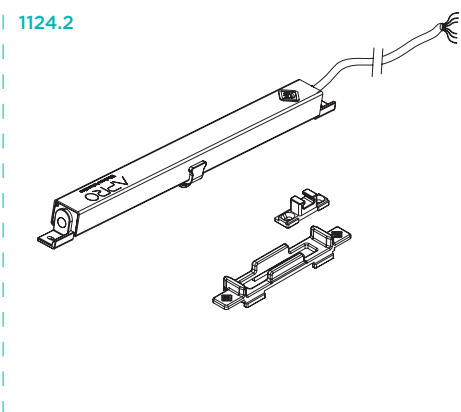

NODI | SECTIONS	
1124.1	A01 | A03 | A05
1124.2	A08
1124.3	WOOD