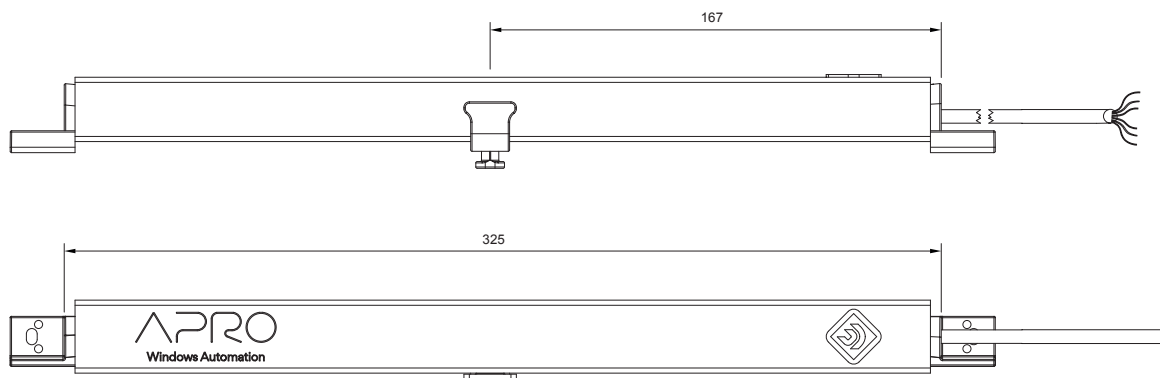

APRO

ATTUATORE A CATENA DA INCASSO 250N 24V CORSA 100-160-210MM

Attuatore a Catena a scomparsa | Concealed chain actuator |
Actionneur à chaîne à encastrement | Actuador de cadena embutido

Attuatore a Catena a scomparsa per aperture motorizzate di uno o più infissi a vasistas con comando a pulsante o tramite APP

Concealed chain actuator for motorized opening of one or more bottom hinge or top hinge windows with push-button control or via APP

Actionneur à chaîne à encastrement pour l'ouverture motorisée d'une ou plusieurs fenêtres vasistas et à soufflet avec commande à bouton-poussoir ou via APP

Actuador de cadena embutido para apertura motorizada de uno o varios cerramientos basculantes y proyectantes con mando por pulsador o via APP

ART.	1124.1 1124.2 1124.3				1121.55			
Imballo Package Conditionnement Embalaje	1 Kit				1 Kit			
Finiture disponibili Available finishes Finitions disponibles Acabados disponibles	1	2	3	4	1	2	3	4

Disponibile nella finitura NEOPA
Available in NEOPA

DATI TECNICI TECHNICAL DATA	
C1200N24V210	
Codice Code	1124.1 - 1124.2 - 1124.3
Corsa (selezionabile) Stroke	100,160,210mm
Forza di trazione Pull force	250N
Tensione alimentazione Rated voltage	24V DC
Assorbimento a carico nominale Rated current	0.5A
Assorbimento in allarme Alarm current	1A
Potenza assorbita a carico nominale Rated power	12W