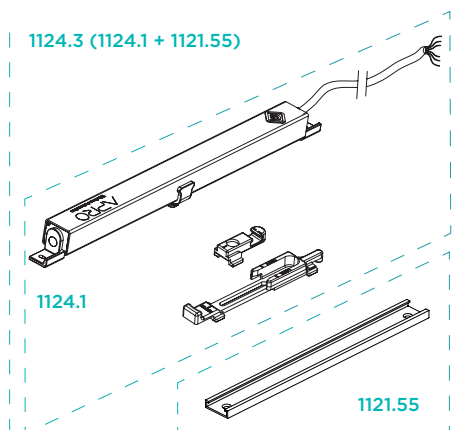

NODI | SECTIONS	
1124.1	A01 | A03 | A05
1124.2	A08
1124.3	WOOD