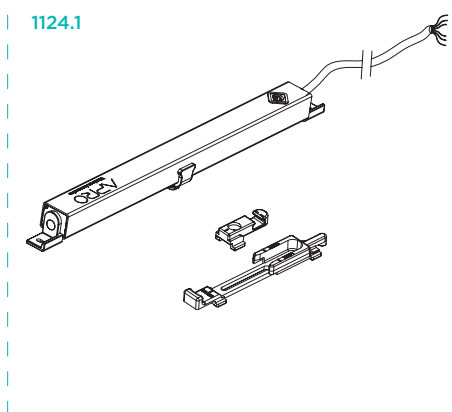

NODI | SECTIONS	
1124.1	A01 | A03 | A05
1124.2	A08
1124.3	WOOD