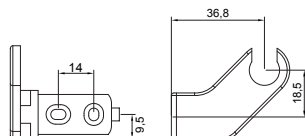

Art. 1123.16

**VASISTAS
BOTTOM HUNG**

**SPORGERE
TOP HUNG**