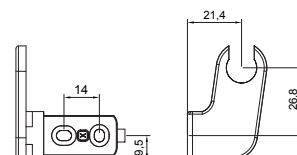

Art. 1123.17

**VASISTAS
BOTTOM HUNG**

**SPORGERE
TOP HUNG**