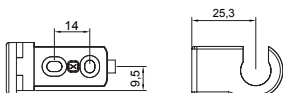

Art. 1123.18

**VASISTAS
BOTTOM HUNG**

**SPORGERE
TOP HUNG**