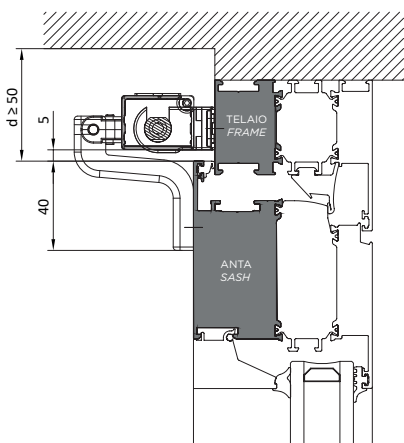

Disponibile nelle finiture R9010,NEOPA,ARGEN
Available in R9005, R9010,NEOPA,ARGEN

DATI TECNICI TECHNICAL DATA	
CE350N24V300	
Codice Code	1123.1
Lunghezza L Length L	402mm
Corsa (selezionabile) Stroke	150, 200, 300mm
Forza di trazione Pull force	350N
Forza di spinta Push force	<p>* per questa applicazione è possibile aumentare la forza di spinta utilizzando l'art. xxxx per i dettagli contattare il supporto tecnico * for this application it is possible to increase the push force using art. xxxx, contact our technical support for details</p>
Tensione alimentazione Rated voltage	24V DC
Assorbimento a carico nominale Rated current	0.5A

Art. 1123.18

Art. 1123.16

Art. 1123.17

**VASISTAS
 BOTTOM HUNG**

Art. 1123.18

Art. 1123.16

**SPORGERE
 TOP HUNG**

Art. 1123.16