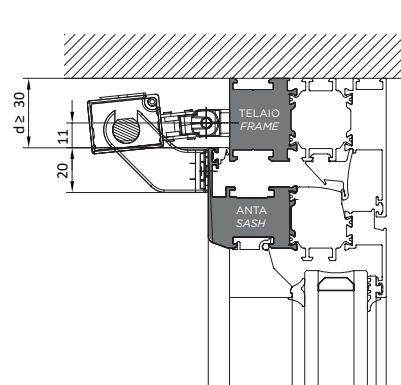

Disponibile nelle finiture R9010,NEOPA,ARGEN
Available in R9005, R9010,NEOPA,ARGEN

DATI TECNICI TECHNICAL DATA	
CE350N24V300	
Codice Code	1123.1
Lunghezza L Length L	402mm
Corsa (selezionabile) Stroke	150, 200, 300mm
Forza di trazione Pull force	350N
Forza di spinta Push force	<p>* per questa applicazione è possibile aumentare la forza di spinta utilizzando l'art. xxxx per i dettagli contattare il supporto tecnico * for this application it is possible to increase the push force using art. xxxx, contact our technical support for details</p>
Tensione alimentazione Rated voltage	24V DC
Assorbimento a carico nominale Rated current	0.5A

Art. 1123.18

Art. 1123.16

Art. 1123.17

**VASISTAS
 BOTTOM HUNG**

Art. 1123.18

Art. 1123.16

**SPORGERE
 TOP HUNG**

Art. 1123.16