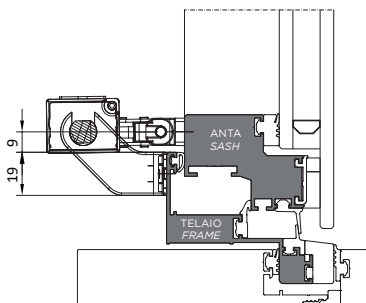

Disponibile nelle finiture R9010,NEOPA,ARGEN
Available in R9005, R9010,NEOPA,ARGEN

DATI TECNICI TECHNICAL DATA	
CE350N24V300	
Codice Code	1123.1
Lunghezza L Length L	402mm
Corsa (selezionabile) Stroke	150, 200, 300mm
Forza di trazione Pull force	350N
Forza di spinta Push force	<p>* per questa applicazione è possibile aumentare la forza di spinta utilizzando l'art. xxxx per i dettagli contattare il supporto tecnico * for this application it is possible to increase the push force using art. xxxx, contact our technical support for details</p>
Tensione alimentazione Rated voltage	24V DC
Assorbimento a carico nominale Rated current	0.5A

Art. 1123.18

Art. 1123.16

Art. 1123.17

**VASISTAS
 BOTTOM HUNG**

Art. 1123.18

Art. 1123.16

**SPORGERE
 TOP HUNG**

Art. 1123.16