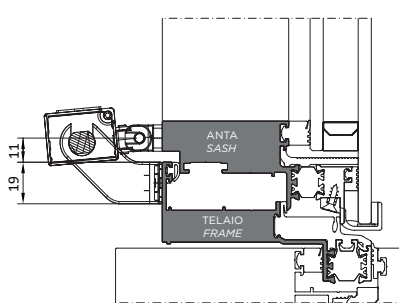

Disponibile nelle finiture R9010,NEOPA,ARGEN
Available in R9005, R9010,NEOPA,ARGEN

DATI TECNICI TECHNICAL DATA	
CE350N24V300	
Codice Code	1123.1
Lunghezza L Length L	402mm
Corsa (selezionabile) Stroke	150, 200, 300mm
Forza di trazione Pull force	350N
Forza di spinta Push force	<p>* per questa applicazione è possibile aumentare la forza di spinta utilizzando l'art. xxxx per i dettagli contattare il supporto tecnico * for this application it is possible to increase the push force using art. xxxx, contact our technical support for details</p>
Tensione alimentazione Rated voltage	24V DC
Assorbimento a carico nominale Rated current	0.5A

Art. 1123.18

Art. 1123.16

Art. 1123.17

**VASISTAS
 BOTTOM HUNG**

Art. 1123.18

Art. 1123.16

**SPORGERE
 TOP HUNG**

Art. 1123.16