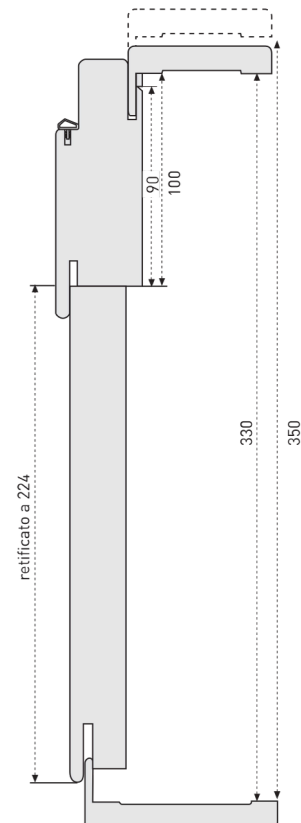

Porta Sofi **Door Xe** - Misure tecniche

Prospetto esterno
Front elevation

Sezione verticale
Vertical section

Sezione orizzontale
Horizontal section

Scorrevole listellare
Blockboard sliding door

Scorrevole
Sliding door

Cerniere Anuba / Anuba hinges

Telaio con coprifilo standard
da 100 mm a 130 mm

*Frame with standard architrave
from 100 to 130mm*

Telaio con ringrosso
fino a 180 mm

*Frame with reinforcement
up to 180mm*

Telaio con foglio bussola fino a 350 mm

Frame with socket sheet up to 350mm

Telaio con coprifilo aletta lunga
fino a 140 mm

*Frame with long-wing architrave
up to 140mm*