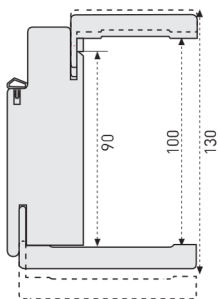

Porta Sofi **Door Xe** - Misure tecniche

Prospetto esterno
Front elevation

Sezione verticale
Vertical section

Sezione orizzontale
Horizontal section

Scorrevole listellare
Blockboard sliding door

Scorrevole
Sliding door

Cerniere Anuba / Anuba hinges

Telaio con coprifilo standard
da 100 mm a 130 mm

*Frame with standard architrave
from 100 to 130mm*

Telaio con ringrosso
fino a 180 mm

*Frame with reinforcement
up to 180mm*

Telaio con foglio bussola fino a 350 mm

Frame with socket sheet up to 350mm

Telaio con coprifilo aletta lunga
fino a 140 mm

*Frame with long-wing architrave
up to 140mm*