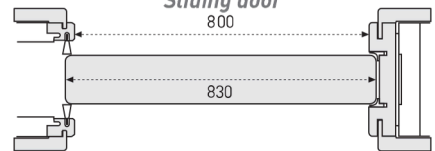

Porta Sofi **Door Xe** - Misure tecniche

Prospetto esterno
Front elevation

Sezione verticale
Vertical section

Sezione orizzontale
Horizontal section

Scorrevole listellare
Blockboard sliding door

Scorrevole
Sliding door

Cerniere Anuba / Anuba hinges

Telaio con coprifilo standard
da 100 mm a 130 mm

*Frame with standard architrave
from 100 to 130mm*

Telaio con ringrosso
fino a 180 mm

*Frame with reinforcement
up to 180mm*

Telaio con foglio bussola fino a 350 mm