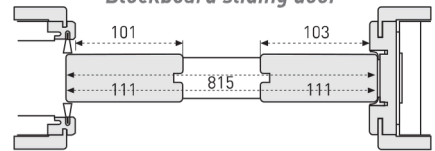

Porta Sofi **Door Xe** - Misure tecniche

Prospetto esterno
Front elevation

Sezione verticale
Vertical section

Sezione orizzontale
Horizontal section

Scorrevole listellare
Blockboard sliding door

Scorrevole
Sliding door

Cerniere Anuba / Anuba hinges

Telaio con coprifilo standard
da 100 mm a 130 mm

*Frame with standard architrave
from 100 to 130mm*

Telaio con ringrosso
fino a 180 mm

*Frame with reinforcement
up to 180mm*

Telaio con foglio bussola fino a 350 mm

Frame with socket sheet up to 350mm

Telaio con coprifilo aletta lunga
fino a 140 mm

*Frame with long-wing architrave
up to 140mm*