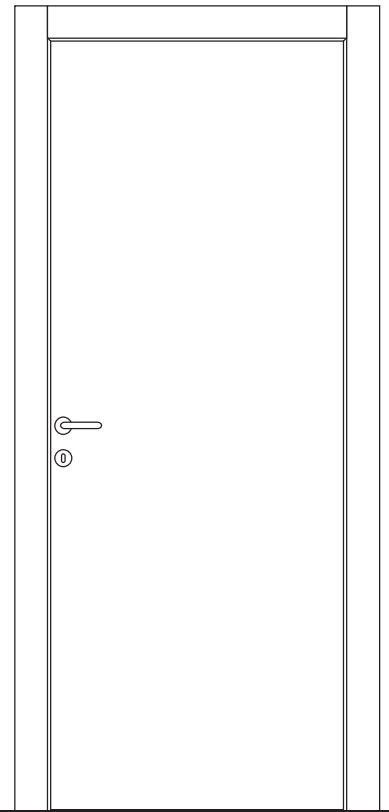

Porta Sofi **Door Xe** - Misure tecniche

Prospetto esterno
Front elevation

Sezione verticale
Vertical section

Sezione orizzontale
Horizontal section

Scorrevole listellare
Blockboard sliding door

Scorrevole
Sliding door

Cerniere Anuba / Anuba hinges

Telaio con coprifilo standard
da 100 mm a 130 mm

*Frame with standard architrave
from 100 to 130mm*

Telaio con ringrosso
fino a 180 mm

*Frame with reinforcement
up to 180mm*

Telaio con foglio bussola fino a 350 mm

Frame with socket sheet up to 350mm

Telaio con coprifilo aletta lunga
fino a 140 mm

*Frame with long-wing architrave
up to 140mm*