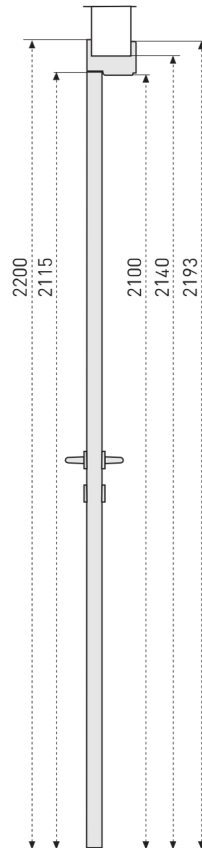

Porta Sofi **Door Xe** - Misure tecniche

Prospetto esterno
Front elevation

Sezione verticale
Vertical section

Sezione orizzontale
Horizontal section

Scorrevole listellare
Blockboard sliding door

Scorrevole
Sliding door

Cerniere Anuba / Anuba hinges

Telaio con coprifilo standard
da 100 mm a 130 mm

*Frame with standard architrave
from 100 to 130mm*

Telaio con ringrosso
fino a 180 mm

*Frame with reinforcement
up to 180mm*

Telaio con foglio bussola fino a 350 mm

Frame with socket sheet up to 350mm

Telaio con coprifilo aletta lunga
fino a 140 mm

*Frame with long-wing architrave
up to 140mm*