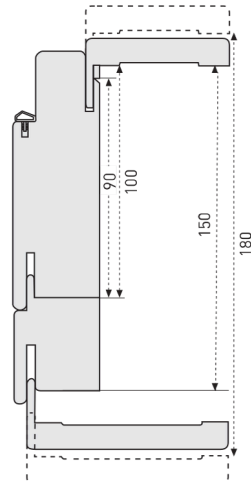

Porta Sofi **Door Xe** - Misure tecniche

Prospetto esterno
Front elevation

Sezione verticale
Vertical section

Sezione orizzontale
Horizontal section

Scorrevole listellare
Blockboard sliding door

Scorrevole
Sliding door

Cerniere Anuba / Anuba hinges

Telaio con coprifilo standard
da 100 mm a 130 mm

*Frame with standard architrave
from 100 to 130mm*

Telaio con ringrosso
fino a 180 mm

*Frame with reinforcement
up to 180mm*

Telaio con foglio bussola fino a 350 mm

Frame with socket sheet up to 350mm

Telaio con coprifilo aletta lunga
fino a 140 mm

*Frame with long-wing architrave
up to 140mm*