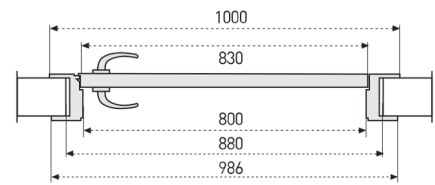

Porta Sofi **Door Xe** - Misure tecniche

Prospetto esterno
Front elevation

Sezione verticale
Vertical section

Sezione orizzontale
Horizontal section

Scorrevole listellare
Blockboard sliding door

Scorrevole
Sliding door

Cerniere Anuba / Anuba hinges

Telaio con coprifilo standard
da 100 mm a 130 mm

*Frame with standard architrave
from 100 to 130mm*

Telaio con ringrosso
fino a 180 mm

*Frame with reinforcement
up to 180mm*

Telaio con foglio bussola fino a 350 mm

Frame with socket sheet up to 350mm

Telaio con coprifilo aletta lunga
fino a 140 mm

*Frame with long-wing architrave
up to 140mm*